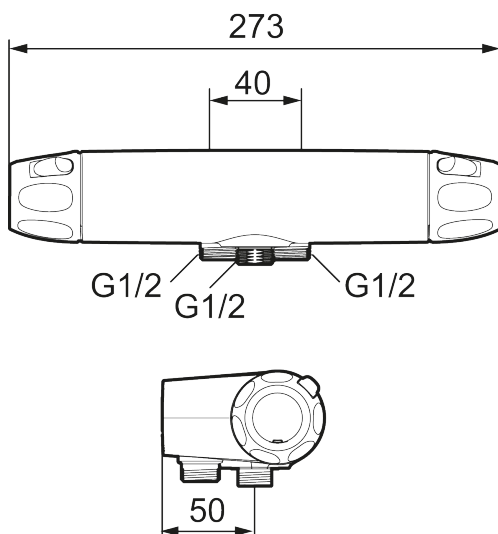

Termostatarmatur 9000XE

9000XE brusearmatur i krom er efterfølgeren til et af vores bedst sælgende armaturer. Designet er lige så sofistikeret som forgængeren, men er blevet opgraderet med dobbelte kontraventiler, hurtigere temperaturregulering, lavere vægt og lyddæmpende funktioner. Produktet kan suppleres med badekarstud.

Artikel-nummer: 86850000 **VVS:** 722816104 **Flow 3 bar:** 12,2 l/m

Beskrivelse: Krom, 40 c/c, indløb ned

Unikke egenskaber

Tilbageløbssikring 

- Unik tryk- og temperaturstyring.
- ½ ned.
- Keramisk lukning.
- Kontraventiler.
- Skoldningssikring v/38°C.
- Eco stop.
- Lead Free (blyfri).
- Snavsfilter rundt om reguleringsindsatsen.
- Lydklasse 1.
- **10 års funktionsgaranti.**