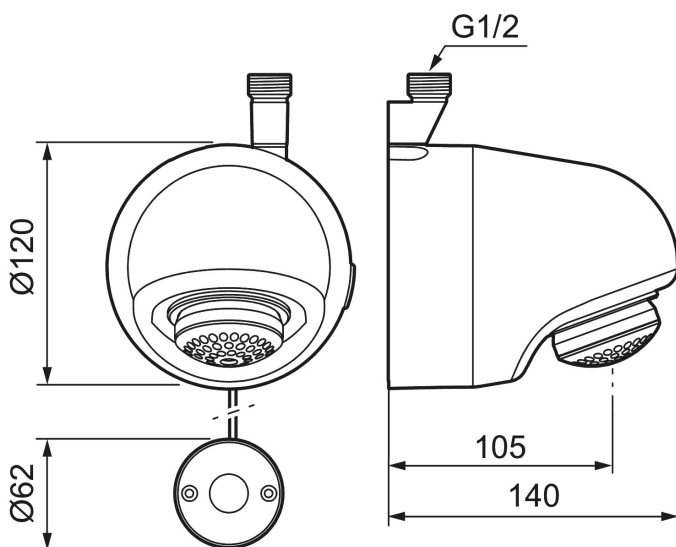

Unike funksjoner

FM Mattsson tronic compact WMS, for temperert vann, batteridrift

Artikkelnummer: 95160000 **NRF:** 4304885

Utførende: Krom, batteridrift, inkl. batteri og kuplingsats

- Tronic Compact med mulighet for trådløs oppkobling (som abonnent)
- Forblandet vann
- Batteridrift, kan endres til nettdrift
- Anslutning opp G1/2
- Magnetventil og elektronikk integrert i dusjhodet
- Programmerbar startknapp.
- Stillbar spyletid 10-60 sek, fabrikkinnstilt på 30 sek.
- Tappetidbegrensning hindrer oversvømming, maks tid er 5 min.
- Dusjstrålen kan vinkles +/- 5°
- Mengderegulerer 9 l/min ved 2-6 bar
- Avstengning via magnet (anvendes f. eks. ved rengjøring)
- Lavt strømforbruk - lang livslengde
- Kan gjennomspyles med hettvann for legionella sanering
- IP klasse sensor, IP67

Installasjon:

- Elkabel mellom dusjhode og startknapp plasseres i flisfuge eller i rør, men tenk på at veggens tetningsnett ikke må skades.
- Ved nettdrift kreves AC adapter FMM S600131 og omformer FMM S600129 for stikkontakt eller transformator FMM S600128 og skjøtekabel FMM S600127