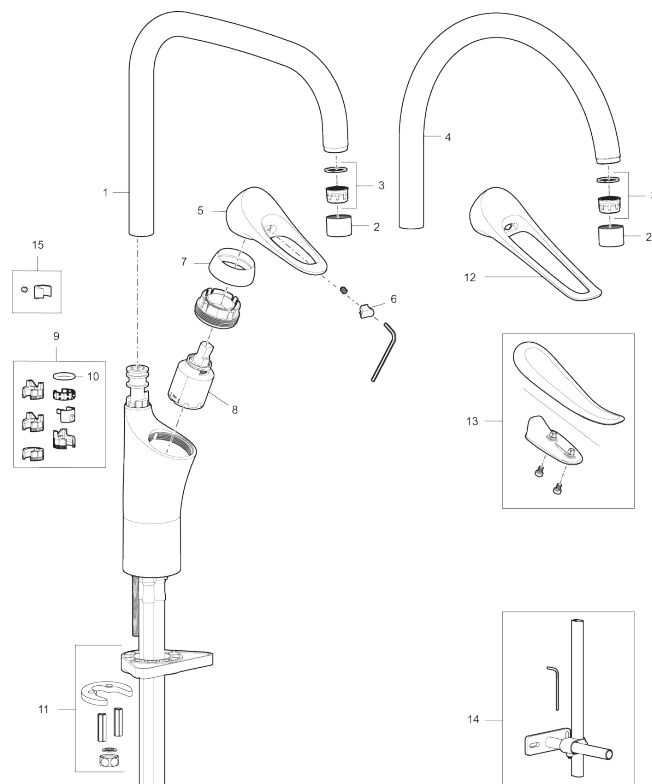

Køkkenarmatur 9000XE

Artikel-nummer: 86007410 **Flow 3 bar:** 3,1 l/m

Beskrivelse: Krom, LEED/BREEAM-tilpasset

9000XE køkkenarmatur med C-tud i krom passer ind i et hvilket som helst køkken uanset størrelse. Køkkenarmaturet er blyfrit og har vores smarte, innovative og energibesparende funktioner, såsom koldstart, soft closing, temperaturspærre samt energi- og vandbesparende strålesamler. Det tidløse og praktiske design gør det til et både funktionelt og æstetisk holdbart indslag i det moderne hjem. Produktet er LEED/BREEAM-tilpasset, hvilket indebærer, at det opfylder vandstrømskravene, som stilles til bestemte typer nybyggeri og renoveringer.

Unikke egenskaber

Tilbageløbssikring

PRODUKTBESKRIVELSE

Køkkenarmatur 9000XE

Artikel-nummer: 86007410

Reservedelsliste

NR.	FMM-NR	BESKRIVELSE
1	S600103	Svingtud, U-modell, krom
1	S600103.75	Svingtud, U-modell, børstet krom
2	S600155	Perlatorhylster M22 indiv., krom
2	S600155.75	Perlatorhylster M22 indiv., børstet krom
3	29102910	Strålesamlerindsats, 5,5–6,5 l/min ved 3 bar
3	29100500	Strålesamlerindsats, 5 l/min ved 2–6 bar
3	S600072	Strålesamlerindsats, 3 l/min ved 2–6 bar
4	S600102	Svingtud, C-modell, krom
4	S600102.75	Svingtud, C-modell, børstet krom
5	S600096	Greb, krom
5	S600096.75	Greb, børstet krom
6	S600097	Farvebrik til greb
7	S600101	Dækkappe, krom
7	S600101.75	Dækkappe, børstet krom
8	S600098	Patron med værktøj, for køkkenbatterier

NR.	FMM-NR	BESKRIVELSE
8	S600209	Patron, uden værktøj, for køkkenbatterier
8	S600100	Patron med værktøj, for køkkenbatterier (LEED) og håndvaskarmaturer
8	S600099	Patron, uden værktøj, for køkkenbatterier (LEED) og håndvaskarmaturer
9	58641000	Pakningssæt med spærringer
10	37801550	O-ring 15,54x2,62 2-pak
11	S600159	Monteringssæt til køkkenarmatur
12	S600175	Care-greb, komplet
13	S600106	Care-kit
14	S600308	Stabiliseringssæt
15	S600140	Stopskrue med spærredel, for fast tud