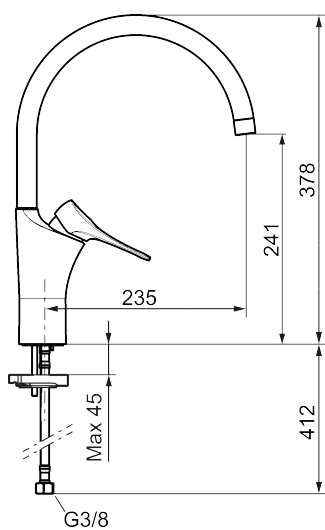

Køkkenarmatur 9000XE

Artikel-nummer: 86007410 **Flow 3 bar:** 3,1 l/m

Beskrivelse: Krom, LEED/BREEAM-tilpasset

9000XE køkkenarmatur med C-tud i krom passer ind i et hvilket som helst køkken uanset størrelse. Køkkenarmaturet er blyfrit og har vores smarte, innovative og energibesparende funktioner, såsom koldstart, soft closing, temperaturspærre samt energi- og vandbesparende strålesamler. Det tidløse og praktiske design gør det til et både funktionelt og æstetisk holdbart indslag i det moderne hjem. Produktet er LEED/BREEAM-tilpasset, hvilket indebærer, at det opfylder vandstrømskravene, som stilles til bestemte typer nybyggeri og renoveringer.

Unikke egenskaber

Tilbageløbssikring

PRODUKTBESKRIVELSE

Køkkenarmatur 9000XE

Artikel-nummer: 86007410

Reservedelsliste

NR.	FMM-NR	BESKRIVELSE
1	S600103	Svingtud, U-modell, krom
1	S600103.75	Svingtud, U-modell, børstet krom
2	S600155	Perlatorhylster M22 indiv., krom
2	S600155.75	Perlatorhylster M22 indiv., børstet krom
3	29102910	Strålesamlerindsats, 5,5–6,5 l/min ved 3 bar
3	29100500	Strålesamlerindsats, 5 l/min ved 2–6 bar
3	S600072	Strålesamlerindsats, 3 l/min ved 2–6 bar
4	S600102	Svingtud, C-modell, krom
4	S600102.75	Svingtud, C-modell, børstet krom
5	S600096	Greb, krom
5	S600096.75	Greb, børstet krom
6	S600097	Farvebrik til greb
7	S600101	Dækkappe, krom
7	S600101.75	Dækkappe, børstet krom
8	S600098	Patron med værktøj, for køkkenbatterier