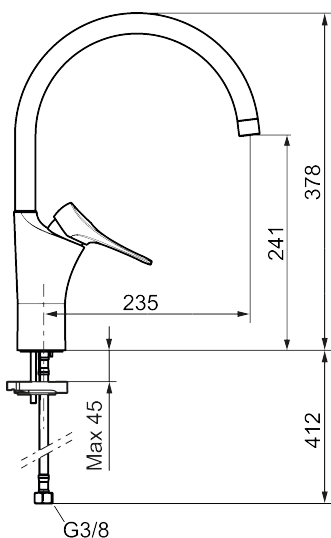

Køkkenarmatur 9000XE

9000XE køkkenarmatur med C-tud i børstet krom passer ind i et hvilket som helst køkken uanset størrelse.

Køkkenarmaturet er blyfrit og har vores smarte, innovative og energibesparende funktioner, såsom koldstart, soft closing, temperaturspærre samt energi- og vandbesparende strålesamler. Det tidløse og praktiske design gør det til et både funktionelt og æstetisk holdbart indslag i det moderne hjem. Produktet er LEED-tilpasset, hvilket indebærer, at det opfylder vandstrømskravene, som stilles til bestemte typer nybyggeri og renoveringer.

Artikel-nummer: 86007413 Flow 3 bar: 3,1 l/m

Beskrivelse: Børstet krom, 3,1 l/min, LEED-tilpasset

Unikke egenskaber

Tilbageløbssikring

- **Koldstart.**
- Soft Closing og keramisk kartusche.
- Høj buet C-svingtud 60°, 85°, 110° eller 360°.
- 235 mm fremspring.
- Indbygget temperatur- og flowbegrænser.
- Eco Flow (energi- og vandbesparende perlator).
- Fleksible tilslutningsslanger i metalflettet Soft-PEX®, G3/8.
- Lead Free (blyfri).
- Hulstørrelse Ø34-37 mm.
- Lydklasse 1.
- **10 års funktionsgaranti.**