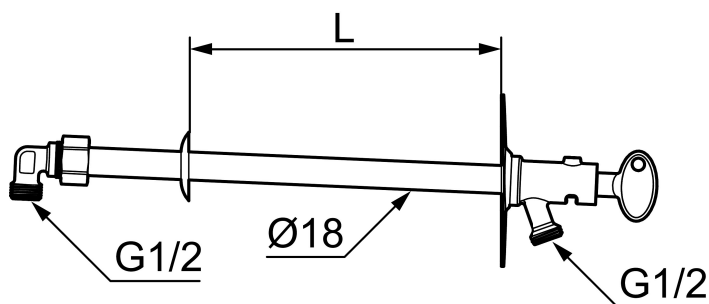

Udendørshane, selvdrænende med nøgle

Vand behøves ikke kun indendørs, men også eksempelvis i haver og efter som det ikke altid er skønne maj i vores land, skal vores gårdpostehaner kunne klare til skrappe krav. Posthanen tømmes af egen kraft, hver gang den er blevet brugt, og når du lukker for vandet hen mod efteråret, er den frostsikker, hvis haveslangen og lynkoblingen er afmonteret.

Artikel-nummer: 42930400 VVS: 743446504

Beskrivelse: Til vægtykkelse max 400.

Unikke egenskaber

Tilbageløbssikring

- Selvdrænende og derfor frostsikre.
- Med nøgle.
- Med typegodkendt kontraventil.
- Kan afkortes for tilpasning af vægtykkelse.
- Vægplade: højde 106 mm, bredde 66 mm, diagonale skruehuller.