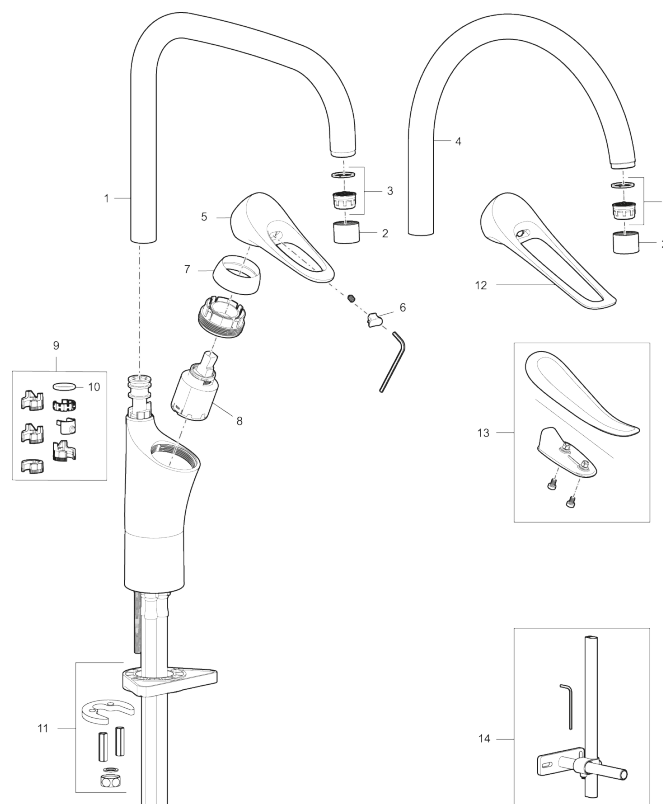

Art.nr: 86007410 **RSK:** 8312008 **Flöde 3 bar:** 3,1 l/min
Utförande: Krom, 3,1 l/min, LEED/BREEAM-anpassad

Unika egenskaper

Skyddsmodul

- Kallstartsfunktion
- Mjukstängande med keramisk avstängning
- Inbyggd, lätt omställbar flödesbegränsning och temperaturspär
- Eco Flow (energi- och vattenbesparande strålsamlare)
- Hög, svängbar pip. Spärbricka medföljer för 60°, 85°, 110° eller 360°
- Flexibla anslutningsrör i metallspunnen Soft PEX[®], lekande G3/8
- Lead Free (blyfri)
- Ljudklass 1
- Hålmått Ø34-37 mm

PRODUKTBESKRIVNING

9000XE köksblandare

9000XE Köksblandare med C-pip i krom platsar i vilket kök som helst, oavsett storlek. Köksblandaren är blyfri och har våra smarta, innovativa och energibesparande funktioner såsom kallstart, mjukstängning, temperaturspärri samt energi- och vattenbesparande strålsamlare. Den tidlösa och ändamålsenliga designen gör den till ett lika funktionellt som estetiskt hållbart inslag i det moderna hemmet. Produkten är LEED/BREEAM-anpassad vilket innebär att den uppfyller flödeskraven som ställs på vissa ny- och ombyggnationer.

Art.nr: 86007410

RSK: 8312008

Reservdelslista

NR.	ART.NR	RSK	BESKRIVNING
1	S600103	8387035	Utloppspip, U-modell, krom
1	S600103.75	8387037	Utloppspip, U-modell, borstad krom
2	S600155	8280012	Hylsa M22 inv., krom
2	S600155.75	8280013	Hylsa M22 inv., borstad krom
3	29102910	8281534	Strålsamlarinsats, 5,5–6,5 l/min vid 3 bar
3	29100500	8281532	Strålsamlarinsats, 5 l/min vid 2–6 bar
3	S600072	8281671	Strålsamlarinsats, 3 l/min vid 2–6 bar