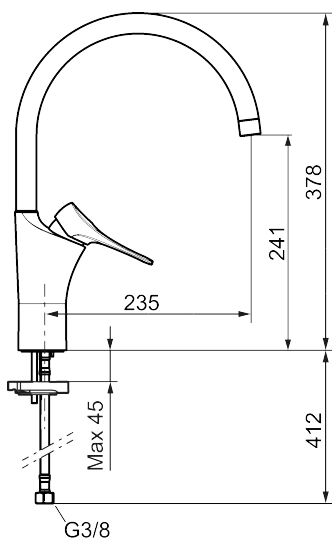

Art.nr: 86007410 **RSK:** 8312008 **Flöde 3 bar:** 3,1 l/min
Utförande: Krom, 3,1 l/min, LEED/BREEAM-anpassad

Unika egenskaper

Skyddsmodul

- Kallstartsfunktion
- Mjukstängande med keramisk avstängning
- Inbyggd, lätt omställbar flödesbegränsning och temperaturspär
- Eco Flow (energi- och vattenbesparande strålsamlare)
- Hög, svängbar pip. Spärbricka medföljer för 60°, 85°, 110° eller 360°
- Flexibla anslutningsrör i metallspunnen Soft PEX[®], lekande G3/8
- Lead Free (blyfri)
- Ljudklass 1
- Hålmått Ø34-37 mm

Art.nr: 86007410

RSK: 8312008

Reservdelslista

NR.	ART.NR	RSK	BESKRIVNING
1	S600103	8387035	Utloppspip, U-modell, krom
1	S600103.75	8387037	Utloppspip, U-modell, borstad krom
2	S600155	8280012	Hylsa M22 inv., krom
2	S600155.75	8280013	Hylsa M22 inv., borstad krom
3	29102910	8281534	Strålsamlarinsats, 5,5–6,5 l/min vid 3 bar
3	29100500	8281532	Strålsamlarinsats, 5 l/min vid 2–6 bar
3	S600072	8281671	Strålsamlarinsats, 3 l/min vid 2–6 bar