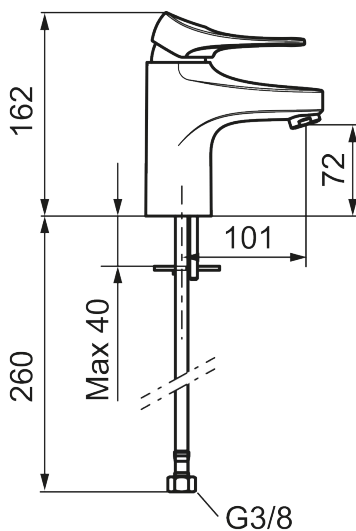

Unike funksjoner

Tilbakeslagssikring