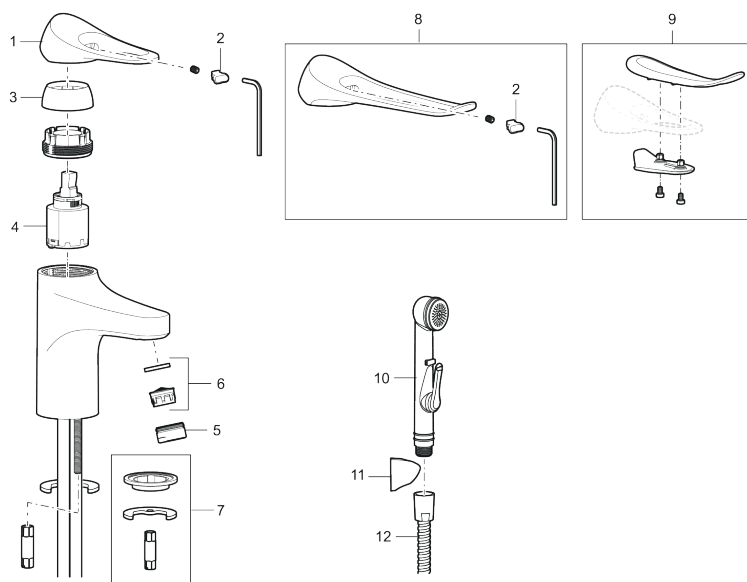

PRODUKTBESKRIVNING

9000XE servantbatteri

9000XE Servantbatteri er et servantbatteri i krom. Den klassiske designen i kombinasjon med et sparsomt vannforbruk gjør det til et opplagt valg på baderommet.

Artikkelnummer: 86502010   NRF: 4300104

Reservedelsliste

NR.	FMM-NR	NRF	BESKRIVELSE
1	S600096	4305273	Spak, krom
1	S600096.75	4305274	Spak, børstet krom
2	S600097	4305275	Merkeplugg
3	S600101	4305279	Dekkhylse, krom
3	S600101.75	4305281	Dekkhylse, børstet krom
4	S600100	4305278	Innsats, inkl. serviceverktøy, kjøkkenbatterier (LEED) og servantbatterier
4	S600099	4305277	Innsats, uten serviceverktøy, kjøkkenbatterier (LEED) og servantbatterier
4	S600178	4305292	Innsats med verktøy
4	S600272		Innsats, uten serviceverktøy
5	S600156	4305246	Hylse for strålesamler M24 utv., 13 mm, krom
5	S600156.75	4305247	Hylse for strålesamler M24 utv., 13 mm, børstet krom
6	S600072	4305261	Innsats strålesamler 3 l/min ved 2–6 bar
6	S600226	4305296	Innsats strålesamler 1,7 l/min ved 2–6 bar
7	S600160		Monteringstilbehør for servantbatteri
8	S600175	4305291	Care-spak, komplett
9	S600106	4305236	Care-sett
10	S600206	4305294	Selvstengende hånddusj, krom