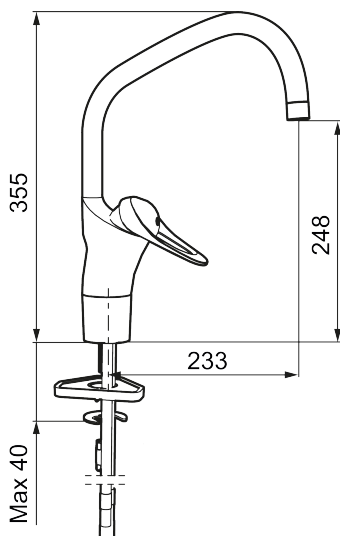

9000E III köksblandare

Köket är den del av hemmet där allt händer. Det är här det lagas, bakas och fejas – varje dag. Då är det viktigt att verktygen håller. Det gäller inte minst kökskranen som ska bekänna färg i många tuffa år. FM Mattsson 9000E gör vad den ska effektivt, gång efter gång utan onödigt slöseri av varmvatten.

Art.nr: 80200000 **RSK:** 8308939 **Flöde 3 bar:** 7,4 l/min
Utförande: Krom, ansl. slät ände Ø10 mm

- Kallstartsfunktion
- Mjukstängande med keramisk avstängning
- Inbyggd, lätt omställbar flödesbegränsning och temperaturspär
- Eco Flow (energi- och vattenbesparande strålsamlare)
- Svängbar pip 60°, 85°, 110° eller 360° (spärsegment medföljer för 60° och 110°)
- Med Soft PEX®-rör
- Längd anslutningsrör: 350 mm
- Hålmått Ø34–37 mm
- Ytterdiameter fot Ø52 mm