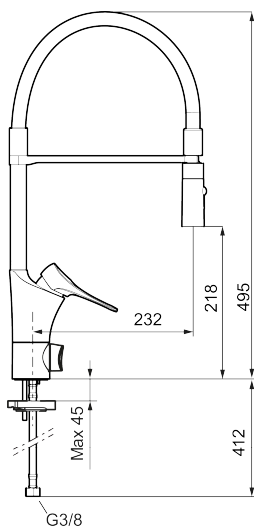

Unike funksjoner

Tilbakeslagssikring

9000XE flexi kjøkkenbatteri

Artikkelnummer: 86150010 Flow 3 bar: 5,4 l/m

Utførende: Krom

- Mykstengende
- Kaldstart
- Vannmengdebegrenser og temperatursperre
- Svingbar tut sperre 60°, 85°, 110° eller 360°
- 2-strålig munnstykke
- Avstengning for maskin Kv, omstillbar til Vv
- Med tilbakeslagsventil etter standard EN 1717
- For hull i benk Ø34-37 mm
- Lead Free (blyfri)
- Lydklasse 1
- Fleksible Soft PEX®-rør med 3/8" mutter