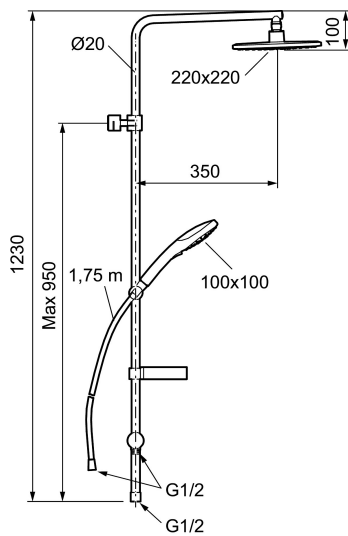

## SILJAN takdusjsett

I vår nye serie Siljan har vi forent miljø og energibesparende funksjoner uten å gi avkall på komfort. Siljan dusj finnes som takdusjpakke eller Siljan dusjgarnityr.

Artikkelnummer: 83920000 NRF: 4304432 Flow 3 bar: 10,7 l/m

Utførende: Krom

- Dusjomkaster med keramisk tetning
- Tak- og 3-strålig hånddusj med kalkavvisende sil
- Eco Flow, hånddusj 7,5 l/min og takdusj 11 l/min
- Såpeskål
- Veggfeste justerbart  $\pm 5$  mm i høyderetning og 50-100 mm fra vegg, 2x18 mm distanser medfølger, med veggtetning, skult rørskjøt
- Veggørret kappes etter behov