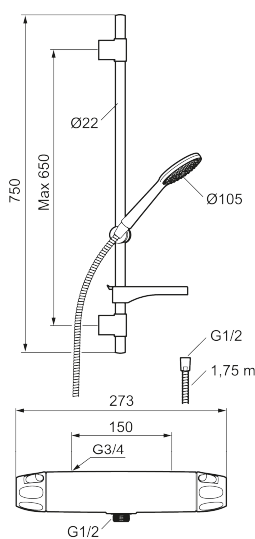

Art.nr: 86822500 **RSK:** 8283261 **Flöde 3 bar:** 6,0 l/min

Utförande: Krom, 150 c/c, LEED/BREEAM-anpassad

Unika egenskaper

Skyddsmodul 

- OBS! 150 c/c
- Säkerhetsblandare 9000XE och duschset 9000XE
- Duschsetet har handdusch med kalkavvisande sil, slang, duschstång med väggfästning och tvålhylla
- Lead Free (blyfri)
- Ljudklass 1
- Duschansl. utsprång från vägg: 81 mm

NR.	ART.NR	RSK	BESKRIVNING
7	S600084	8439709	Termostatinsats, komplett med serviceverktyg
8	S600088	8439712	Nippel M18x1-G1/2 (duschblandare)
9	60770000	8591918	Serviceverktyg
10	59800800	8592005	Anslutningsnippel 160 c/c
11	38632006	8590311	Filter, 2-pack
12	S600105	8439713	Care-vred, svart, 2-pack
13	S600091	8233001	Handdusch, krom
13	S600091.75	8233003	Handdusch, borstad krom
14	S600095	8239500	Väggfäste, krom
14	S600095.75	8221926	Väggfäste, borstad krom
15	S600109	8252036	Duschslang, 1,75 m, krom
15	S600109.75	8252038	Duschslang, 1,75 m, borstad krom