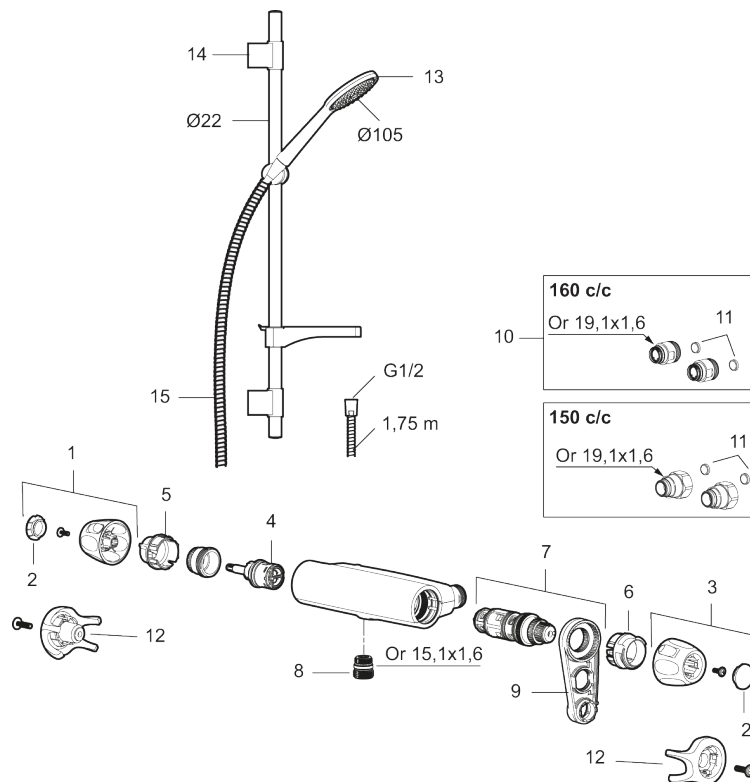

Art.nr: 86822500 **RSK:** 8283261 **Flöde 3 bar:** 6,0 l/min

Utförande: Krom, 150 c/c, LEED/BREEAM-anpassad

Unika egenskaper

Skyddsmodul 

- OBS! 150 c/c
- Säkerhetsblandare 9000XE och duschset 9000XE
- Duschsetet har handdusch med kalkavvisande sil, slang, duschstång med väggfästning och tvålhylla
- Lead Free (blyfri)
- Ljudklass 1
- Duschansl. utsprång från vägg: 81 mm

PRODUKTBeskrivning

9000XE duschpaket

9000XE Duschpaket är vårt kompletta duschpaket med blandare och duschset i krom. Blandaren tillsammans med det generöst tilltagna munstycket ger en behaglig duschupplevelse med bra tryck och spridning utan att slösa på vattnet. Duschpaketet monteras enkelt i alla typer av badrum och kan kompletteras med badkarspip. Produkten är LEED/BREEAM-anpassad vilket innebär att den uppfyller flödeskraven som ställs på vissa ny- och ombyggnationer.

Art.nr: 86822500

RSK: 8283261

Reservdelslista

NR.	ART.NR	RSK	BESKRIVNING
1	S600083	8218917	Ratt, mängdratt, komplett, krom
1	S600083.75	8218919	Ratt, mängdratt, komplett, borstad krom
2	S600116	8218920	Täcklock, krom
2	S600116.75	8218922	Täcklock, borstad krom
3	S600082	8218914	Ratt, temperaturratt, komplett, krom
3	S600082.75	8218916	Ratt, temperaturratt, komplett, borstad krom
4	S600020	8441462	Keramiskt överstycke, med serviceverktyg (duschblandare)
5	S600086	8439710	Stoppring, standard
6	S600087	8439711	Skällningsskyddsring

NR.	ART.NR	RSK	BESKRIVNING
7	S600084	8439709	Termostatinsats, komplett med serviceverktyg
8	S600088	8439712	Nippel M18x1-G1/2 (duschblandare)
9	60770000	8591918	Serviceverktyg
10	59800800	8592005	Anslutningsnippel 160 c/c
11	38632006	8590311	Filter, 2-pack
12	S600105	8439713	Care-vred, svart, 2-pack
13	S600091	8233001	Handdusch, krom
13	S600091.75	8233003	Handdusch, borstad krom
14	S600095	8239500	Väggfäste, krom
14	S600095.75	8221926	Väggfäste, borstad krom
15	S600109	8252036	Duschslang, 1,75 m, krom
15	S600109.75	8252038	Duschslang, 1,75 m, borstad krom