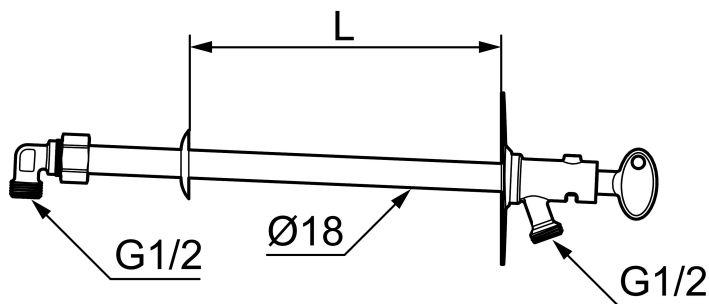

Vattenutkastaren dränerar sig själv vid varje användning, och när du stänger av vattnet framåt hösten är den fryssäker om trädgårdsslangen och snabbkopplingen är demonterad.

Art.nr: 42931000 RSK: 4316700

Utförande: För väggjocklek max 1000 mm

Unika egenskaper

Skyddsmodul 

- Självdränerande och därmed frostsäker
- Med nyckel
- Med typgodkänd backventil
- Kan kapas för anpassning mot väggjocklek
- Väggbrocka: Höjd 106 mm, bredd 66 mm, skruvhål diagonalt