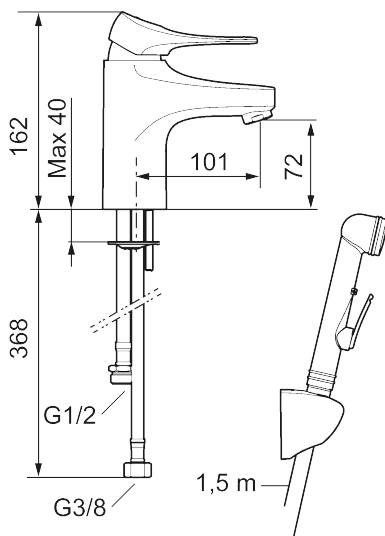

## 9000XE servantbatteri

9000XE Servantbatteri er et servantbatteri i krom. Den klassiske designen i kombinasjon med et sparsomt vannforbruk gjør det til et opplagt valg på baderommet. Produktet leveres med en selvstengende sidehåndddusj og metallslange på 1,5 m.

Artikkelnummer: 86570010 NRF: 4300121 Flow 3 bar: 4,5 l/m

Utførende: Krom

- Med selvstengende håndddusj
- Mykstengende
- Kaldstart
- Eco Flow (energi- og vannbesparende strålesamler)
- Vannmengdebegrenser og temperatursperre
- Lead Free (blyfri)
- Lydklasse 1
- Fleksible Soft PEX®-rør med 3/8" mutter

### 9000XE servantbatteri

9000XE Servantbatteri er et servantbatteri i krom. Den klassiske designen i kombinasjon med et sparsomt vannforbruk gjør det til et opplagt valg på baderommet. Produktet leveres med en selvstengende sidehåndduj og metallslange på 1,5 m.