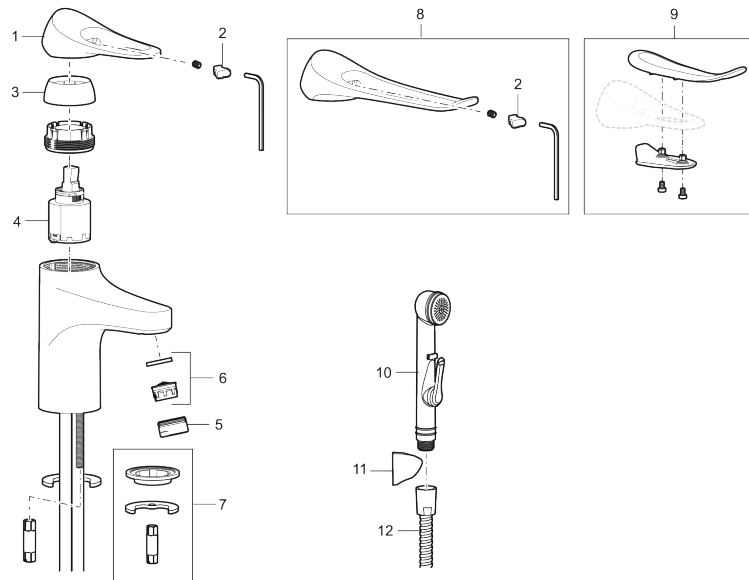

PRODUKTBESKRIVNING

9000XE servantbatteri

9000XE Servantbatteri er et servantbatteri i krom. Den klassiske designen i kombinasjon med et sparsomt vannforbruk gjør det til et opplagt valg på baderommet. Produktet leveres med en selvstengende sidehåndduj og metallslange på 1,5 m.

Artikkelnummer: 86570010

NRF: 4300121

Reservedelsliste

NR.	FMM-NR	NRF	BESKRIVELSE
1	S600096	4305273	Spak, krom
1	S600096.75	4305274	Spak, børstet krom
2	S600097	4305275	Merkeplugg
3	S600101	4305279	Dekkhylse, krom
3	S600101.75	4305281	Dekkhylse, børstet krom
4	S600100	4305278	Innsats, inkl. serviceverktøy, kjøkkenbatterier (LEED) og servantbatterier
4	S600099	4305277	Innsats, uten serviceverktøy, kjøkkenbatterier (LEED) og servantbatterier
4	S600178	4305292	Innsats med verktøy
4	S600272		Innsats, uten serviceverktøy
5	S600156	4305246	Hylse for strålesamler M24 utv., 13 mm, krom
5	S600156.75	4305247	Hylse for strålesamler M24 utv., 13 mm, børstet krom
6	S600072	4305261	Innsats strålesamler 3 l/min ved 2–6 bar
6	S600226	4305296	Innsats strålesamler 1,7 l/min ved 2–6 bar
7	S600160		Monteringstilbehør for servantbatteri
8	S600175	4305291	Care-spak, komplett