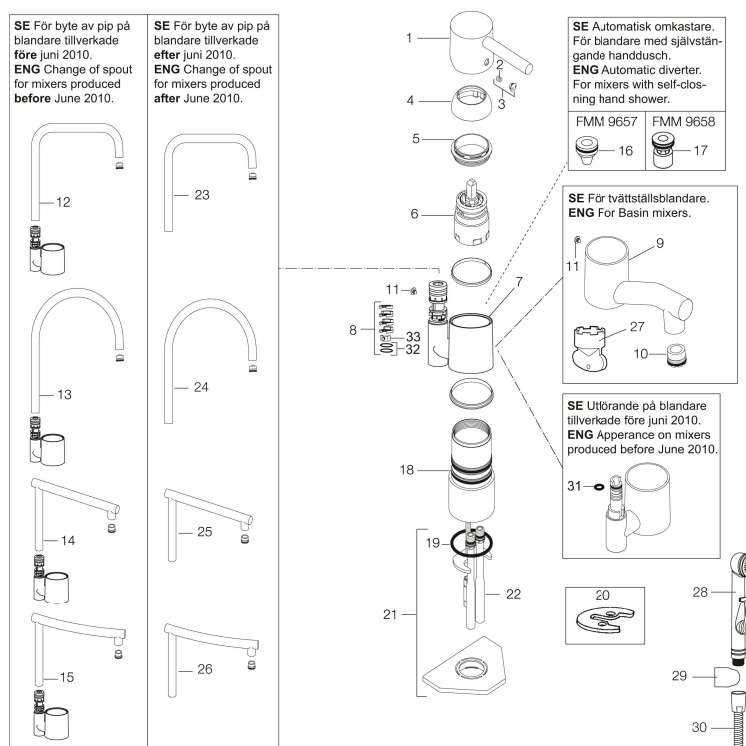

Art.nr: 96100000 **RSK:** 8308888

Utförande: Krom, ansl. Cu-rör Ø10 mm

Unika egenskaper

Skyddsmodul 

- Mjukstängande med keramisk avstängning
- Inbyggd, lätt omställbar flödesbegränsning och temperaturspär
- Eco Flow (energi- och vattenbesparande strålsamlare)
- Svängbar pip 110°
- Hålmått Ø32–35 mm

Art.nr: 9610000

RSK: 8308888

Reservdelslista

NR.	ART.NR	RSK	BESKRIVNING
1	59400000	8591864	Spak, komplett, längd: 95 mm, krom
2	38730006	8591623	Låsskruv
3	59410000	8591863	Märkplugg och låsskruv till spak
4	59330000	8591829	Täckhylsa, krom
5	38051000	8241719	Fästnippel, krom
6	59110000	8591770	Insats komplett, ej kallstart (röd ring)
7	59782000	8154090	Piphylsa med pipfäste och stoppskruv
8	58640000	8594555	Piplåssats (o-ring, stödring, låsringar, glidring)
9	59700000	8154047	Utloppspip med strålsamlare och stoppskruv till tvättställsblandare
10	59752200	8242199	Strålsamlare M21,5 utv., 7–9 l/min vid 3 bar