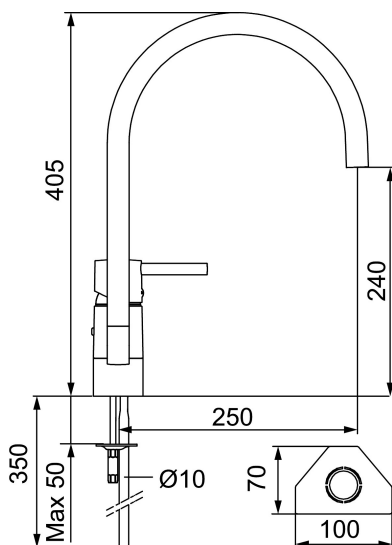

Art.nr: 96100000 **RSK:** 8308888

Utförande: Krom, ansl. Cu-rör Ø10 mm

Unika egenskaper

Skyddsmodul 

- Mjukstängande med keramisk avstängning
- Inbyggd, lätt omställbar flödesbegränsning och temperaturspär
- Eco Flow (energi- och vattenbesparande strålsamlare)
- Svängbar pip 110°
- Hålmått Ø32–35 mm

Art.nr: 9610000

RSK: 8308888

Reservdelslista

NR.	ART.NR	RSK	BESKRIVNING
1	59400000	8591864	Spak, komplett, längd: 95 mm, krom
2	38730006	8591623	Låsskruv
3	59410000	8591863	Märkplugg och låsskruv till spak
4	59330000	8591829	Täckhylsa, krom
5	38051000	8241719	Fästnippel, krom
6	59110000	8591770	Insats komplett, ej kallstart (röd ring)
7	59782000	8154090	Piphylsa med pipfäste och stoppskruv
8	58640000	8594555	Piplåssats (o-ring, stödring, låsringar, glidring)
9	59700000	8154047	Utloppspip med strålsamlare och stoppskruv till tvättställsblandare
10	59752200	8242199	Strålsamlare M21,5 utv., 7–9 l/min vid 3 bar