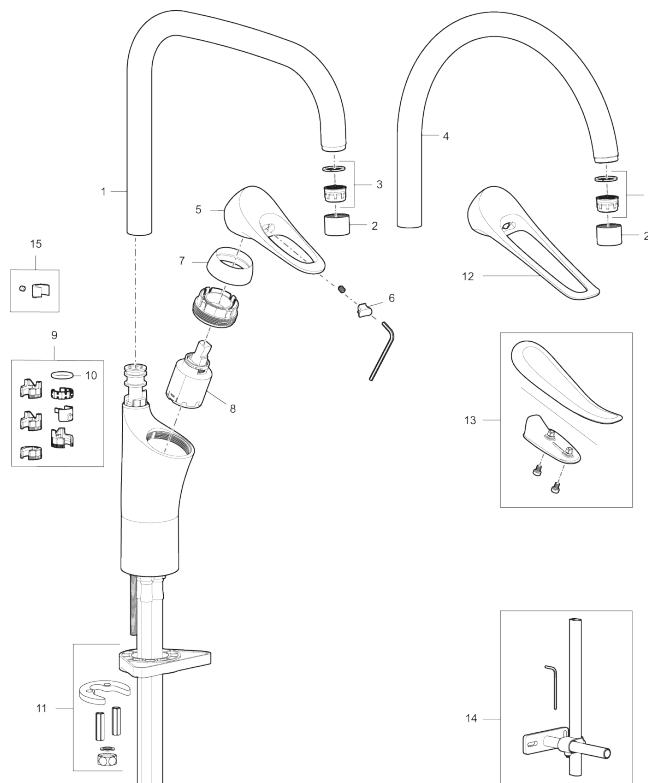

Artikkelnummer: 86007013 NRF: 4301014 Flow 3 bar: 4,5 l/m

Utførende: Børstet krom, LEED/BREEAM-tilpasset

Unike funksjoner

Tilbakeslagssikring

- Mykstengende
- Kaldstart
- Eco Flow (energi- og vannbesparende strålesamler)
- Vannmengdebegrenser og temperatursperre
- Svingbar tut sperre 60°, 85°, 110° eller 360°
- Lead Free (blyfri)
- Lydklasse 1
- For hull i benk Ø34-37 mm
- Fleksible Soft PEX®-rør med 3/8" mutter

PRODUKTBESKRIVNING

9000XE kjøkkenbatteri

9000XE Kjøkkenbatteri med C-tut i børstet krom får plass i et hvilket som helst kjøkken, uansett størrelse.

Kjøkkenbatteriet er blyfritt og har våre smarte, innovative og energibesparende funksjoner som kaldstart, mykstengning, temperatursperre samt energi- og vannbesparende strålesamler. Den tidløse og formålstjenlige designen gjør dette kjøkkenbatteriet til et både funksjonelt og estetisk holdbart innslag i det moderne hjemmet. Produktet er LEED/BREEAM-tilpasset. Det innebærer at det oppfyller de vannmengdekravene som stilles til visse ny- og ombygginger.

Artikkelnummer: 86007013 NRF: 4301014

Reservedelsliste

NR.	FMM-NR	NRF	BESKRIVELSE
1	S600103	4305253	Utløpstut, U-modell, krom
1	S600103.75	4305254	Utløpstut, U-modell, børstet krom
2	S600155	4305244	Hylse for strålesamler M22 innv., krom
2	S600155.75	4305289	Hylse for strålesamler M22 innv., børstet krom
3	29102910		Innsats strålesamler 5,5-6,5 l/min ved 3 bar
3	29100500		Innsats strålesamler 5 l/min ved 2-6 bar, Eco
3	S600072	4305261	Innsats strålesamler 3 l/min ved 2-6 bar