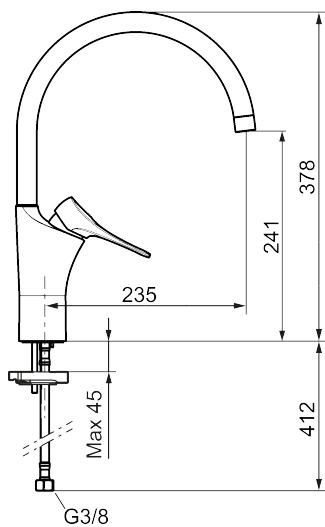

Artikkelnummer: 86007013 NRF: 4301014 Flow 3 bar: 4,5 l/m

Utførende: Børstet krom, LEED/BREEAM-tilpasset

Unike funksjoner

Tilbakeslagssikring

- Mykstengende
- Kaldstart
- Eco Flow (energi- og vannbesparende strålesamler)
- Vannmengdebegrenser og temperatursperre
- Svingbar tut sperre 60°, 85°, 110° eller 360°
- Lead Free (blyfri)
- Lydklasse 1
- For hull i benk Ø34-37 mm
- Fleksible Soft PEX®-rør med 3/8" mutter