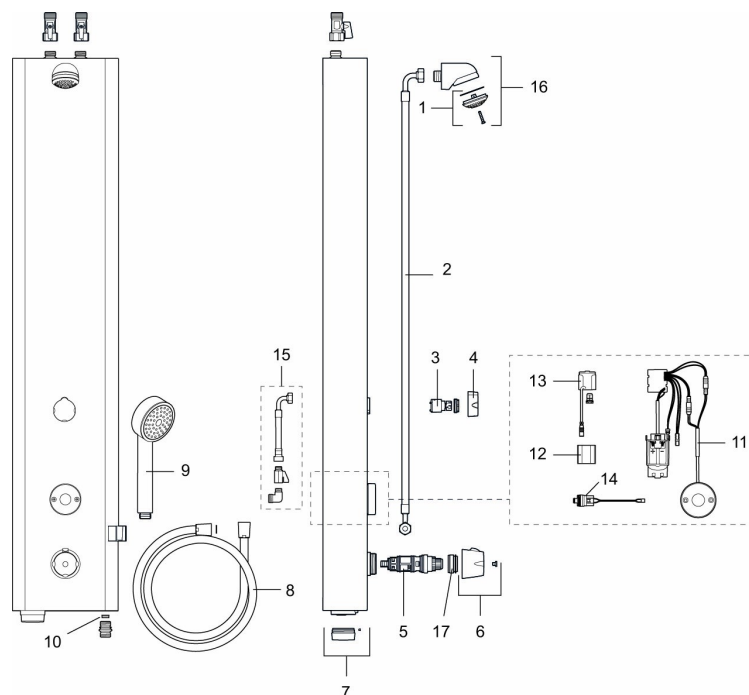

- Inkl. håndbruser og bruserslange
- Med termostatisk funktion og mulighed for indstilling af temperatur
- Elektronisk styring.
- Velegnet til svømmehaller, idrætsanlæg og i andre større baderum.
- Konstrueret i en hærværkssikret form.
- Magnetventil og elektronik integreret i det kompakte bruserhoved.
- Bruserstrålen kan vinkles +- 5°
- Flowbegrænser 9 l/min ved 3 bar.
- Eksklusiv tilslutningskobling.
- Rustfri udførelse med pulverlakeret kåbe. Standardfarve hvid NCS S0500-N, glans 30, øvrige farver og glansværdier oplyses efter anmodning.

PRODUKTBESKRIVELSE

FM Mattsson tronic termostatisk brusepanel WMS, netdrift (ekskl. transformer)

Artikel-nummer: 95076102

VVS: 723891440

Reservedelsliste

NR.	FMM-NR	VVS	BESKRIVELSE
1	29182000	723889144	Hovedbruser
2	39090700	723889070	Tilslutningslange, 700 mm
3	59072000	723889290	Insats till omskifter
4	16221700	723889224	Greb til omskifter
5	38607000		Reguleringsindsats, komplet, inkl. serviceværktøj
6	S600222		Temperaturgreb, komplet
7	16222600		Batteridæksel, sort
8	34831750	723889164	Bruseslange, 1,75 m
9	94760900	723889124	Håndbruser
10	29900600	723889106	Flowbegrænser 6 l/min ved 2–6 bar
10	29900900	723889109	Flowbegrænser, 9 l/min ved 2–6 bar
10	29901200	723889112	Flowbegrænser 12 l/min ved 2–6 bar
11	16216500		Elektronikenhed