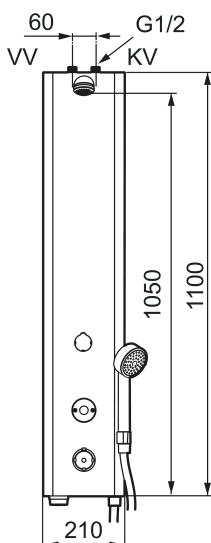

Unikke egenskaber

Tilbageløbssikring

FM Mattsson tronic termostatisk brusepanel WMS, netdrift (ekskl. transformer)

Artikel-nummer: 95076102 VVS: 723891440

Beskrivelse: Mathvid utførende, netdrift (ekskl. transformer), inkl. 5m forlængerkabel

- Inkl. håndbruser og bruserslange
- Med termostatisk funktion og mulighed for indstilling af temperatur
- Elektronisk styring.
- Velegnet til svømmehaller, idrætsanlæg og i andre større baderum.
- Konstrueret i en hærværkssikret form.
- Magnetventil og elektronik integreret i det kompakte bruserhoved.
- Bruserstrålen kan vinkles +- 5°
- Flowbegrænser 9 l/min ved 3 bar.
- Eksklusiv tilslutningskobling.
- Rustfri udførelse med pulverlakeret kåbe. Standardfarve hvid NCS S0500-N, glans 30, øvrige farver og glansværdier oplyses efter anmodning.