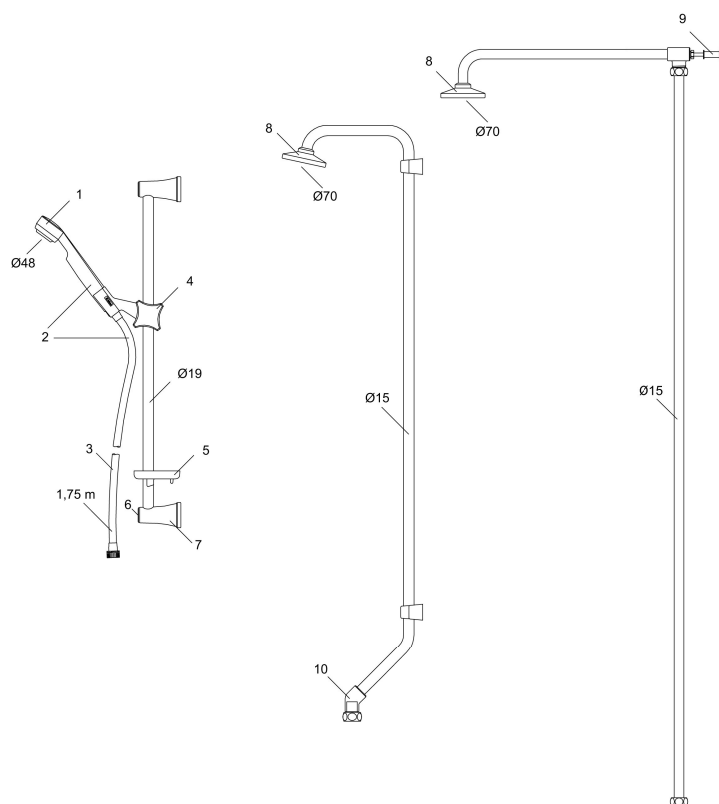

Unike funksjoner

SARONA takdusj

Artikkelnummer: 28620000 **NRF:** 4304651

Utførende: Krom

- Kappbar avstand ut til blandebatteri
- For offentlig bad
- Med 45° albue FMM 3418-1500

PRODUKTBEKRIVNING

SARONA takdusj

Artikkelnummer: 28620000 NRF: 4304651

Reservedelsliste

NR.	FMM-NR	NRF	BESKRIVELSE
1	34000600		Hånddusj, krom
1	34000120	4304526	Hånddusj, Hvit
2	34323000		Hånddusjsett, krom
2	34320120		Hånddusjsett, hvit
3	34811759	4304598	Dusjslange, 1,75 m, krom
4	34140000	4304521	Hånddusjholder/Glider (Ø19), krom
4	34140120	4304522	Hånddusjholder/Glider (Ø19), hvit
5	34160007	4304523	Såpeskål
6	34135200		Lokk, 2 stk, krom
6	34135320		Lokk, 2 stk, hvit
7	34120000		Veggfeste uten lokk, krom
7	34120120		Veggfeste uten lokk, hvit
8	29201600		Dusjsil
9	34190000		Veggfeste

NR.	FMM-NR	NRF	BESKRIVELSE
10	34181500		Anslutningsvinkel