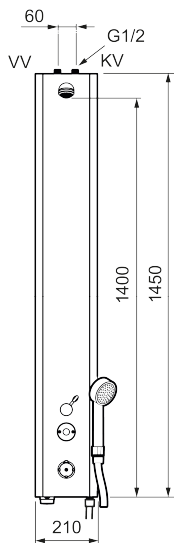

## FM Mattsson tronic dusjpanel WMS, handikaptilpasset, med termostat, nettdrift

**Artikkelnummer:** 95076142 **NRF:** 4305218

**Utførende:** Matt hvit utførende, nettdrift (eks. transformator), inkl. 5 m skjøtekabel

- HC-tilpasset dusjpanel med høyde 800mm opp til underkant for lettere tilgang
- Med hånddusj og slange
- Sikkerhetsbatteri
- Programmerbar startknapp. Stillbar spyletid 10-60 sek, fabrikkinnstilt på 30 sek.
- Dusjstrålen kan vinkles +/- 5°
- Mengderegulerer 9 l/min ved 3 bar
- Inklusive magnetventil og filter
- Tappetidbegrensning hindrer oversvømming
- Avstengning via magnet (anvendes f. eks. ved rengjøring)
- Rustfri utførelse med pulverlakkert kåpe. Standardfarge hvit NCS S0500-N, glans 30. Øvrige farger og glanstall kan fås på forespørsel
- Dusjpanel med mulighet for trådløs oppkobling (som abonnent)
- Kan gjennomspyles med hettvann for legionella sanering
- Med tilbakeslagsventiler etter standard EN 1717

### Installasjon:

- Anslutning opp G1/2, kuleventil med lekende mutter bestilles separat
- Ved nettdrift kreves omformer FMM S600129 for stikkontakt eller transformator FMM S600128