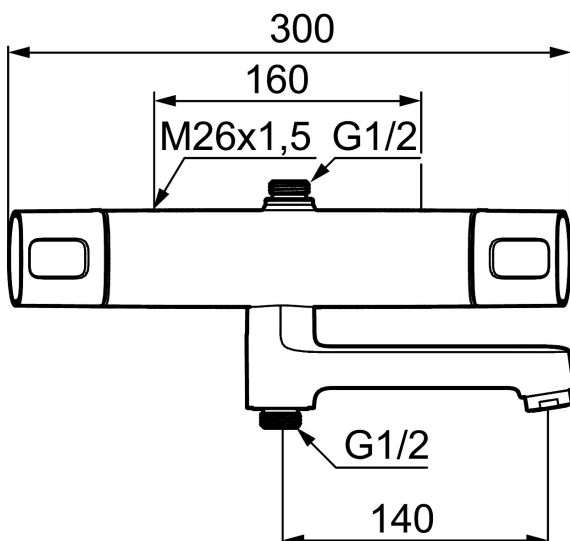

Art.nr: 83910000 RSK: 8343301

Utförande: Krom, 160 c/c

Unika egenskaper

Skyddsmodul 

- Utlopp upp och ned
- För takdusch med G1/2-anslutning
- Med reversibelt överstycke
- Tryckbalanserad termostatblandare
- Med vridpipomkastare
- Keramisk avstängning
- Eco-stopp
- Med typgodkända backventiler
- Piputsprång från vägg: 210 mm