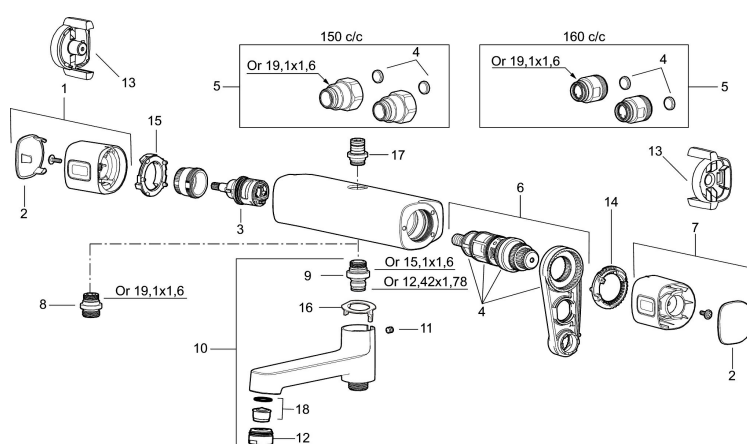

Art.nr: 83910000 RSK: 8343301

Utförande: Krom, 160 c/c

Unika egenskaper

Skyddsmodul 

- Utlopp upp och ned
- För takdusch med G1/2-anslutning
- Med reversibelt överstycke
- Tryckbalanserad termostatblandare
- Med vridpipomkastare
- Keramisk avstängning
- Eco-stopp
- Med typgodkända backventiler
- Piputsprång från vägg: 210 mm

Art.nr: 83910000

RSK: 8343301

Reservdelslista

NR.	ART.NR	RSK	BESKRIVNING
1	35480009	8592029	Ratt, mängdratt, komplett
2	39031500	8592052	Täcklock
3	35980009	8585850	Keramiskt överstycke, reversibelt
4	38680009	8591701	Filtersats, inkl. o-ringar, serviceverktyg
5	59800800	8592005	Anslutningsnippel 160 c/c
5	59810800	8592006	Anslutningsnippel 150 c/c (vänstergängad)
6	38601009	8591609	Reglerpaket komplett, butiksförpackad
7	35480109	8592033	Ratt, temperaturratt, komplett
8	39710800	8591967	Nippel M18x1-G1/2 (duschblandare ej utlopp upp)
9	39754000	8591969	Nippel M18x1 med o-ring (badkarsblandare)
10	83990000	8154079	Utloppspip med vridpipomkastare
11	38086000	8439701	Låsskruv
12	29142400	8281526	Hylsa M24 utv., 13 mm
13	35976209	8592039	Care-vred , svart, 2-pack
14	38523000	8592058	Skållningsskyddsring