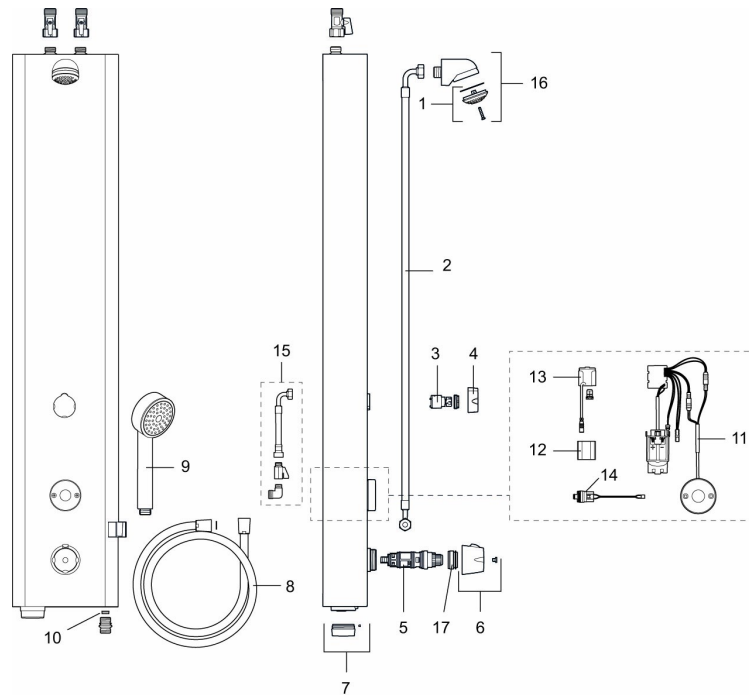

- Handikappanpassad duschpanel som gör att duschpanelens underkant hamnar ca. 800 mm över golv för ökad tillgänglighet
- Med handdusch och slang
- Säkerhetsblandare med termostatfunktion
- Säkerhetsstopp vid 38°
- Justerbar maxtemperatur, förinställd på 42°
- Programmerbar startknapp. Spoltid från 10–60 sek, (30 sek är fabriksinställt)
- Duschstrålen kan vinklas +/- 5°
- Flöde 9 l/min
- Mjukstängande magnetventil
- Spoltidsbegränsning, förhindrar översvämning
- Städläge, tidsbegränsad avstängning vid rengöring
- Rostfritt utförande med pulverlackerad kåpa. Standardkulör vit NCS S0500-N, Glans 30, övriga kulörer och glanstal offereras på begäran.
- WMS-blandare med möjlighet till trådlös uppkoppling mot vårt Tronic WMS system alternativ programmering via Dongel
- Kan genomspolas med hetvatten för legionellasanering
- Återströmningsskydd enligt EU-standard SS-EN 1717

Installation:

- Anslutning uppåt G1/2". Kulventil med lekande mutter beställs separat
- Vid nät drift krävs stickproppsadapter art.nr. S600129, alternativt transformator art.nr. S600128

Funktioner via Tronic WMS/Dongel:

PRODUKTBESKRIVNING

FM Mattsson tronic duschpanel WMS, HCP-modell, med termostatblandare, nätdrift

Art.nr: 95076142

RSK: 8255868

Reservdelista

NR.	ART.NR	RSK	BESKRIVNING
1	29182000	8221808	Duschsil
2	39090700	8221813	Anslutningsslang, 700 mm
3	59072000	8221814	Insats till omkastare
4	16221700	8221796	Vred till omkastare
5	38607000	8591963	Reglerpaket, komplett, inkl. serviceverktyg
6	S600222	8239545	Temperaturratt, komplett
7	16222600	8438816	Batterilock, svart
8	34831750	8221810	Duschslang, 1,75 m
9	94760900	8221816	Handdusch
10	29900600	8224321	Flödesbegränsare, konstantflöde 6 l/min vid 2–6 bar
10	29900900	8221809	Flödesbegränsare, konstantflöde 9 l/min vid 2–6 bar
10	29901200	8224320	Flödesbegränsare, konstantflöde 12 l/min vid 2–6 bar
11	16216500	8438815	Elektronikenhet