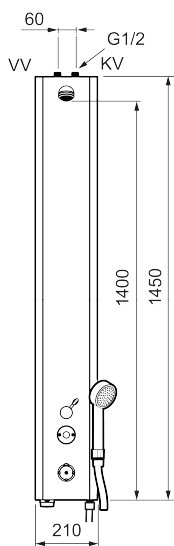

Unika egenskaper

Skyddsmodul 

FM Mattsson tronic duschpanel WMS, HCP-modell, med termostatblandare, nät drift

Art.nr: 95076142 RSK: 8255868

Utförande: Mattvitt utförande, nät drift (exkl. transformator), inkl. AC-adapter och 5 m skarvkabel

- Handikappanpassad duschpanel som gör att duschpanelens underkant hamnar ca. 800 mm över golv för ökad tillgänglighet
- Med handdusch och slang
- Säkerhetsblandare med termostatfunktion
- Säkerhetsstopp vid 38°
- Justerbar maxtemperatur, förinställd på 42°
- Programmerbar startknapp. Spoltid från 10–60 sek, (30 sek är fabriksinställt)
- Duschstrålen kan vinklas +/- 5°
- Flöde 9 l/min
- Mjukstängande magnetventil
- Spoltidsbegränsning, förhindrar översvämning
- Städläge, tidsbegränsad avstängning vid rengöring
- Rostfritt utförande med pulverlackerad kåpa. Standardkulör vit NCS S0500-N, Glans 30, övriga kulörer och glanstal offereras på begäran.
- WMS-blandare med möjlighet till trådlös uppkoppling mot vårt Tronic WMS system alternativ programmering via Dongel
- Kan genomspolas med hetvatten för legionellasanering
- Återströmningsskydd enligt EU-standard SS-EN 1717

Installation:

- Anslutning uppåt G1/2". Kulventil med lekande mutter beställs separat
- Vid nät drift krävs stickproppsadapter art.nr. S600129, alternativt transformator art.nr. S600128

Funktioner via Tronic WMS/Dongel:

NR.	ART.NR	RSK	BESKRIVNING
12	S600135	8483191	Batteri
13	S600132	8438826	AC adapter
14	16202000	8221794	Magnetventil
15	39090000	8221812	Anslutningskit, montering bakifrån
16	S600025	8221869	Komplett duschhuvud
17	409364.AE	8346506	Skållningsskyddsring, (Max 42°)