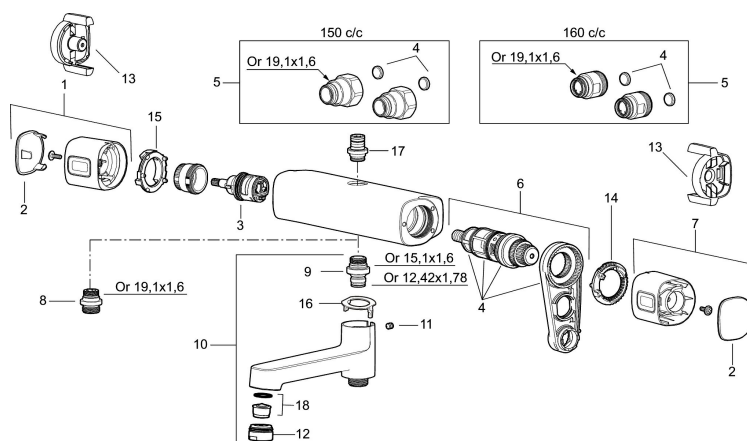

Artikel-nummer: 83841500 VVS: 722823204

Beskrivelse: Krom

Unikke egenskaber

Tilbageløbssikring

- Unik tryk- og temperaturstyring.
- ½ op eller ned.
- Keramisk lukning.
- Kontraventiler.
- Skoldningssikring v/38°C.
- Eco stop.
- Snavsfilter rundt om reguleringsindsatsen.
- 150-153 c/c.
- Brus tilslutning fra væg fremspring 78 mm.
- **5 års Kalk- og Temperaturgaranti.**

Artikel-nummer: 83841500 VVS: 722823204

Reservedelsliste

NR.	FMM-NR	VVS	BESKRIVELSE
1	35480009		Greb til lukning og regulering af vandmængde
2	39031500		Dæksel
3	35980009		Keramisk topstykke, reversibelt
4	38680009	745137758	Filtersæt, inkl. o-ringe og serviceværktøj
5	59800800		Omløber 160 c/c
5	59810800		Omløber 150 c/c
6	38601009		Reguleringsindsats inkl. serviceværktøj
7	35480109		Greb til regulering af temperaturen
8	39710800		Nippel M18x1-G1/2 (brusearmatur)
9	39754000	745136419	Nippel M18x1 m. o-ring (karmatur)
10	83990000		Kartud med vridomskifter, krom
11	38086000		Låseskrue
12	29142400		Perlatorhylster M24 udv., 13 mm
13	35976209		Care-vred, sort, 2 stk
14	38523000		Spærrering
15	38531000		Stopring, standard