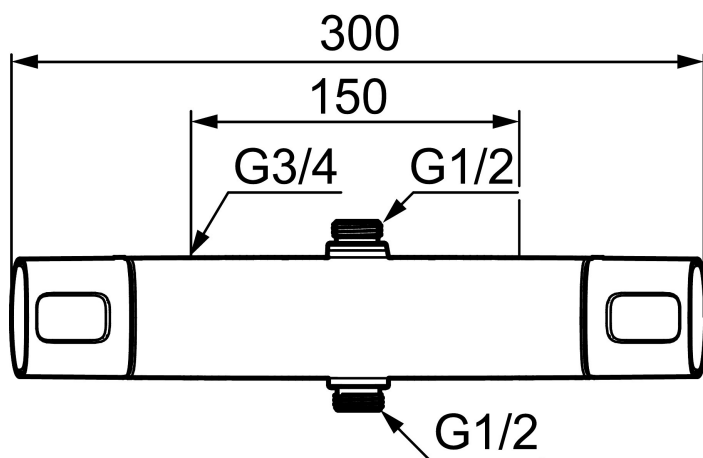

Artikel-nummer: 83841500 VVS: 722823204

Beskrivelse: Krom

Unikke egenskaber

Tilbageløbssikring

- Unik tryk- og temperaturstyring.
- ½ op eller ned.
- Keramisk lukning.
- Kontraventiler.
- Skoldningssikring v/38°C.
- Eco stop.
- Snavsfilter rundt om reguleringsindsatsen.
- 150-153 c/c.
- Brus tilslutning fra væg fremspring 78 mm.
- **5 års Kalk- og Temperaturgaranti.**