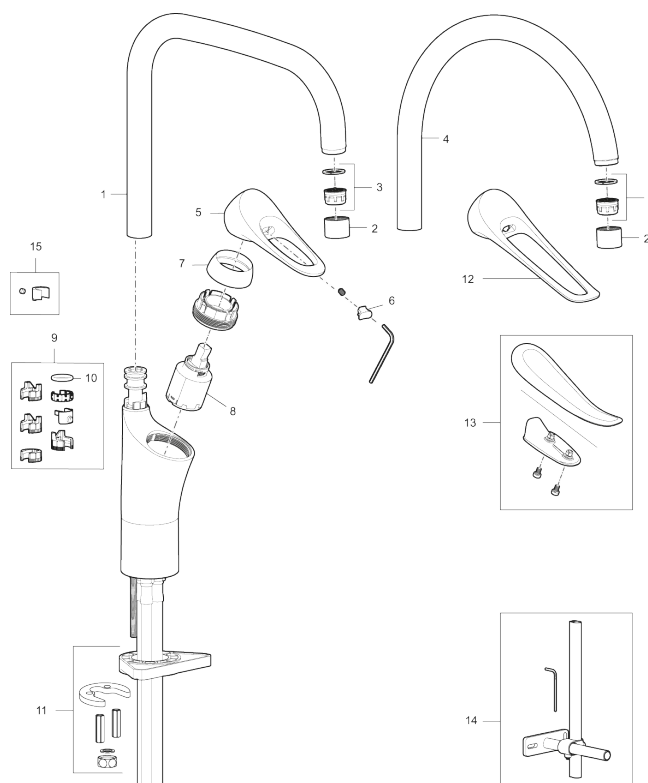

Art.nr: 86007013 **RSK:** 8311592 **Flöde 3 bar:** 4,5 l/min

Utförande: Borstad krom, LEED/BREEAM-anpassad

Unika egenskaper

Skyddsmodul 

- Kallstartsfunktion
- Mjukstängande med keramisk avstängning
- Inbyggd, lätt omställbar flödesbegränsning och temperaturspärri
- Eco Flow (energi- och vattenbesparande strålsamlare)
- Hög, svängbar pip. Spärbricka medföljer för 60°, 85°, 110° eller 360°
- Flexibla anslutningsrör i metallspunnen Soft PEX[®], lekande G3/8
- Lead Free (blyfri)
- Ljudklass 1
- Hålmått Ø34-37 mm

PRODUKTBeskrivning

9000XE köksblandare

9000XE Köksblandare med C-pip i borstad krom platsar i vilket kök som helst, oavsett storlek. Köksblandaren är blyfri och har våra smarta, innovativa och energibesparande funktioner såsom kallstart, mjukstängning, temperaturspär samt energi- och vattenbesparande strålsamlare. Den tidlösa och ändamålsenliga designen gör den till ett lika funktionellt som estetiskt hållbart inslag i det moderna hemmet. Produkten är LEED/BREEAM-anpassad vilket innebär att den uppfyller flödeskraven som ställs på vissa ny- och ombyggnationer.

Art.nr: 86007013

RSK: 8311592

Reservdelslista

NR.	ART.NR	RSK	BESKRIVNING
1	S600103	8387035	Utloppspip, U-modell, krom
1	S600103.75	8387037	Utloppspip, U-modell, borstad krom
2	S600155	8280012	Hylsa M22 inv., krom
2	S600155.75	8280013	Hylsa M22 inv., borstad krom
3	29102910	8281534	Strålsamlarinsats, 5,5–6,5 l/min vid 3 bar
3	29100500	8281532	Strålsamlarinsats, 5 l/min vid 2–6 bar
3	S600072	8281671	Strålsamlarinsats, 3 l/min vid 2–6 bar
4	S600102	8387032	Utloppspip, C-modell, krom