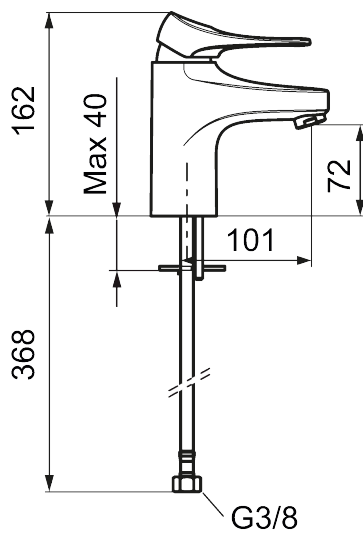

Unikke egenskaber

Tilbageløbssikring 

Håndvaskarmatur 9000XE

Artikel-nummer: 86507110 Flow 3 bar: 1,7 l/m

Beskrivelse: Krom, LEED/BREEAM-tilpasset

- **Koldstart.**
- 101 mm fremspring.
- Soft Closing og keramisk kartusche.
- Indbygget temperatur- og flowbegrænser.
- Eco Flow (energi- og vandbesparende perlator).
- Fleksible tilslutningsslanger i metalflettet Soft-PEX[®], G3/8.
- Lead Free (blyfri).
- Hulstørrelse Ø34-37 mm.
- Lydklasse 1.
- **10 års funktionsgaranti.**

PRODUKTBEKRIVELSE

Håndvaskarmatur 9000XE

Artikel-nummer: 86507110

Reservedelsliste

NR.	FMM-NR	VVS	BESKRIVELSE
1	S600096		Greb, krom
1	S600096.75		Greb, børstet krom
2	S600097		Farvebrik til greb
3	S600101		Dækkappe, krom
3	S600101.75		Dækkappe, børstet krom
4	S600100		Patron med værktøj, for køkkenbatterier (LEED) og håndvaskarmaturer
4	S600099		Patron, uden værktøj, for køkkenbatterier (LEED) og håndvaskarmaturer
4	S600178		Patron med serviceværktøj
4	S600272	745136005	Patron, uden værktøj
5	S600156		Perlatorhylster M24 udv., 13 mm, krom
5	S600156.75		Perlatorhylster M24 udv., 13 mm, børstet krom
6	S600072		Strålesamlerindsats, 3 l/min ved 2–6 bar
6	S600226		Strålesamlerindsats, 1,7 l/min ved 2–6 bar
7	S600160		Monteringssæt til håndvaskarmatur
8	S600175		Care-greb, komplet
9	S600106		Care-kit
10	S600206		Selvlukkende håndbruser, krom
11	S600157		Vægbeslag til håndbruser, krom
11	S600157.75		Vægbeslag til håndbruser

NR.	FMM-NR	VVS	BESKRIVELSE
12	S600152		Slange til håndbruser 1,5 m, krom