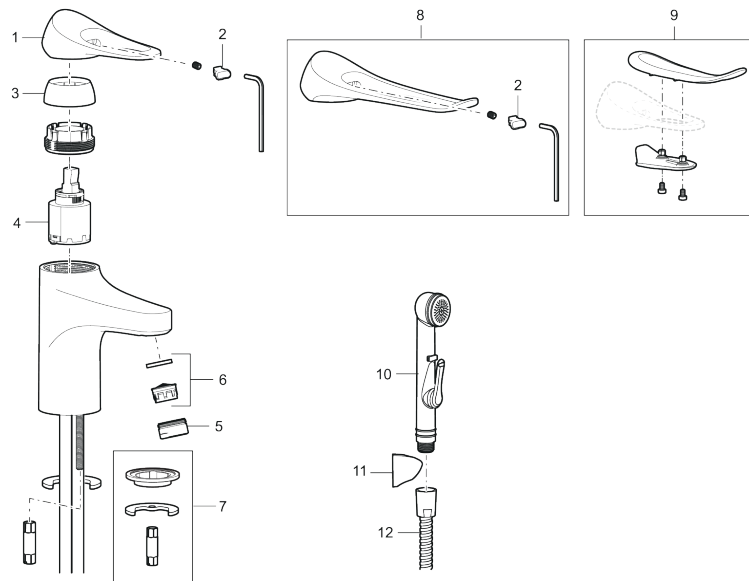

Unikke egenskaber

Tilbageløbssikring 

Håndvaskarmatur 9000XE

Artikel-nummer: 86507110 Flow 3 bar: 1,7 l/m

Beskrivelse: Krom, LEED/BREEAM-tilpasset

- **Koldstart.**
- 101 mm fremspring.
- Soft Closing og keramisk kartusche.
- Indbygget temperatur- og flowbegrænser.
- Eco Flow (energi- og vandbesparende perlator).
- Fleksible tilslutningsslanger i metalflettet Soft-PEX[®], G3/8.
- Lead Free (blyfri).
- Hulstørrelse Ø34-37 mm.
- Lydklasse 1.
- **10 års funktionsgaranti.**

PRODUKTBEKRIVELSE

Håndvaskarmatur 9000XE

Artikel-nummer: 86507110

Reservedelsliste

NR.	FMM-NR	VVS	BESKRIVELSE
1	S600096		Greb, krom
1	S600096.75		Greb, børstet krom
2	S600097		Farvebrik til greb
3	S600101		Dækkappe, krom
3	S600101.75		Dækkappe, børstet krom
4	S600100		Patron med værktøj, for køkkenbatterier (LEED) og håndvaskarmaturer
4	S600099		Patron, uden værktøj, for køkkenbatterier (LEED) og håndvaskarmaturer
4	S600178		Patron med serviceværktøj
4	S600272	745136005	Patron, uden værktøj
5	S600156		Perlatorhylster M24 udv., 13 mm, krom
5	S600156.75		Perlatorhylster M24 udv., 13 mm, børstet krom
6	S600072		Strålesamlerindsats, 3 l/min ved 2–6 bar
6	S600226		Strålesamlerindsats, 1,7 l/min ved 2–6 bar
7	S600160		Monteringssæt til håndvaskarmatur
8	S600175		Care-greb, komplet
9	S600106		Care-kit
10	S600206		Selvlukkende håndbruser, krom
11	S600157		Vægbeslag til håndbruser, krom
11	S600157.75		Vægbeslag til håndbruser

NR.	FMM-NR	VVS	BESKRIVELSE
12	S600152		Slange til håndbruser 1,5 m, krom