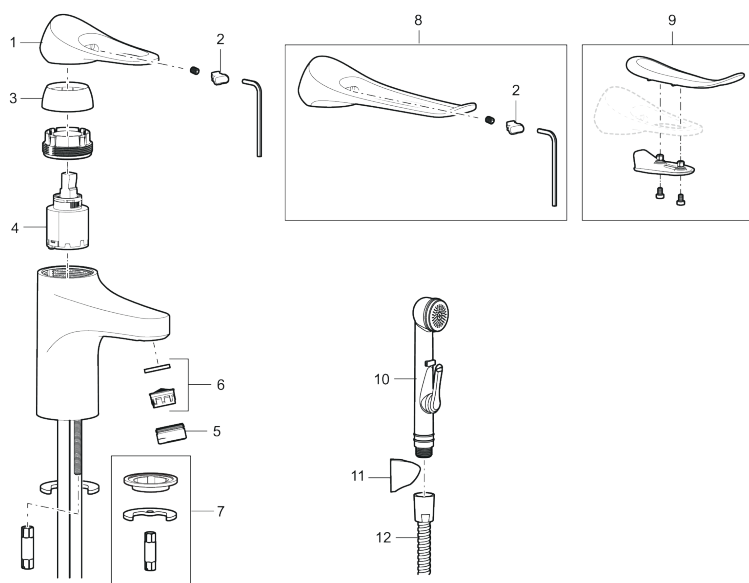

9000XE care tvättställsblandare

Art.nr: 86504310 RSK: 8275692 Flöde 3 bar: 3,0 l/min

Utförande: Krom, LEED/BREEAM-anpassad

- Kallstartsfunktion
- Mjukstängande med keramisk avstängning
- Inbyggd, lätt omställbar flödesbegränsning och temperaturspär
- Eco Flow (energi- och vattenbesparande strålsamlare)
- Flexibla anslutningsrör i metallspunnen Soft PEX®, lekande G3/8
- Lead Free (blyfri)
- Ljudklass 1
- Hålmått Ø34–37 mm

Unika egenskaper

Skyddsmodul

PRODUKTBESKRIVNING

9000XE care tvättställsblandare

Art.nr: 86504310

RSK: 8275692

Reservdelslista

NR.	ART.NR	RSK	BESKRIVNING
1	S600096	8387022	Spak, komplett, krom
1	S600096.75	8387024	Spak, komplett, borstad krom
2	S600097	8387025	Färgmarkering
3	S600101	8387029	Täckhylsa, krom
3	S600101.75	8387031	Täckhylsa, borstad krom
4	S600100	8387028	Insats, med serviceverktyg, för köksblandare (LEED) och tvättställsblandare
4	S600099	8387027	Insats, utan serviceverktyg, för köksblandare (LEED) och tvättställsblandare
4	S600178	8387036	Insats, med serviceverktyg, för tvättställsblandare med sidohanddusch och spolblandare
4	S600272	8387234	Insats, utan serviceverktyg, för tvättställsblandare med sidohanddusch och spolblandare
5	S600156	8280014	Hylsa M24 utv., 13 mm, krom
5	S600156.75	8280015	Hylsa M24 utv., 13 mm, borstad krom
6	S600072	8281671	Strålsamlarinsats, 3 l/min vid 2–6 bar
6	S600226	8280024	Strålsamlarinsats, 1,7 l/min vid 2–6 bar
7	S600160	8387096	Monteringssats, tvättställsblandare
8	S600175	8387083	Care-spak, komplett
9	S600106	8397001	Care-kit
10	S600206	8233049	Självstängande handdusch, krom
11	S600157	8239542	Handduschhållare, krom
11	S600157.75	8239544	Handduschhållare, borstad krom

NR.	ART.NR	RSK	BESKRIVNING
12	S600152	8236561	Högtrycksslang, 1,5 m, krom