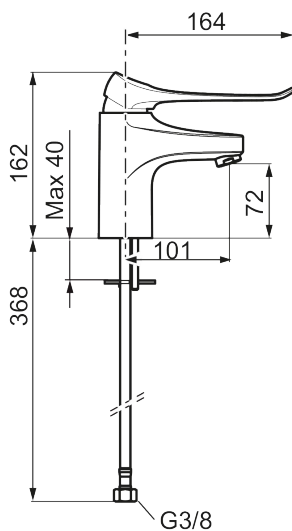

9000XE care tvättställsblandare

Art.nr: 86504310 RSK: 8275692 Flöde 3 bar: 3,0 l/min

Utförande: Krom, LEED/BREEAM-anpassad

- Kallstartsfunktion
- Mjukstängande med keramisk avstängning
- Inbyggd, lätt omställbar flödesbegränsning och temperaturspär
- Eco Flow (energi- och vattenbesparande strålsamlare)
- Flexibla anslutningsrör i metallspunnen Soft PEX®, lekande G3/8
- Lead Free (blyfri)
- Ljudklass 1
- Hålmått Ø34–37 mm

Unika egenskaper

Skyddsmodul

PRODUKTBESKRIVNING

9000XE care tvättställsblandare

Art.nr: 86504310

RSK: 8275692

Reservdelslista

NR.	ART.NR	RSK	BESKRIVNING
1	S600096	8387022	Spak, komplett, krom
1	S600096.75	8387024	Spak, komplett, borstad krom
2	S600097	8387025	Färgmarkering
3	S600101	8387029	Täckhylsa, krom
3	S600101.75	8387031	Täckhylsa, borstad krom
4	S600100	8387028	Insats, med serviceverktyg, för köksblandare (LEED) och tvättställsblandare
4	S600099	8387027	Insats, utan serviceverktyg, för köksblandare (LEED) och tvättställsblandare
4	S600178	8387036	Insats, med serviceverktyg, för tvättställsblandare med sidohanddusch och spolblandare
4	S600272	8387234	Insats, utan serviceverktyg, för tvättställsblandare med sidohanddusch och spolblandare
5	S600156	8280014	Hylsa M24 utv., 13 mm, krom
5	S600156.75	8280015	Hylsa M24 utv., 13 mm, borstad krom
6	S600072	8281671	Strålsamlarinsats, 3 l/min vid 2–6 bar
6	S600226	8280024	Strålsamlarinsats, 1,7 l/min vid 2–6 bar
7	S600160	8387096	Monteringssats, tvättställsblandare
8	S600175	8387083	Care-spak, komplett
9	S600106	8397001	Care-kit
10	S600206	8233049	Självstängande handdusch, krom
11	S600157	8239542	Handduschhållare, krom
11	S600157.75	8239544	Handduschhållare, borstad krom

NR.	ART.NR	RSK	BESKRIVNING
12	S600152	8236561	Högtrycksslang, 1,5 m, krom