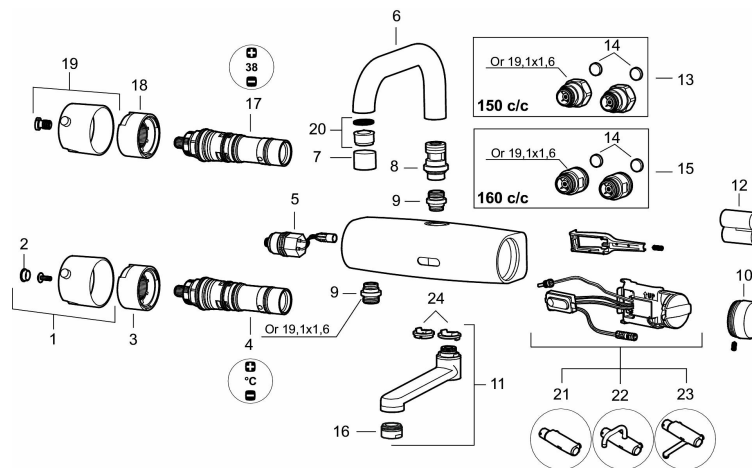

PRODUKTBESKRIVNING

FM Mattsson tronic WMS servantbatteri for vegg, batteridrift

Tronic WMS har alt som våre vanlige berøringsfrie kraner har. Like enkel og monterer og brukervennlig. den kan brukes helt enkelt frittstående. Men ved å aktivere den innebygde sensoren, kobler den seg automatisk til vår digitale tjeneste i skyen og Internet of Things fra Telia. I kranen sitter en trådløs sender som registrerer data på hver enkelt kran. Den viser hvor ofte den aktiveres, vannforbruk og spyletid. All informasjon sendes videre til en digital portal som man kan koble seg på via PC eller smartphone. Der kan kranene og lagret data overvåkes, analyseres, utredes og og man får tillegg verdifull dokumentasjon

Tronic WMS er ikke bare en meget god berøringsfri kran- Ved å koble seg til den digitale tjenesten har man åpnet opp får innsyn av informasjon som er verdifull for alle våre brukere.

Artikkelnummer: 16502500   NRF: 4300077

Reservedelsliste

NR.	FMM-NR	NRF	BESKRIVELSE
1	16221500	4304857	Temperaturred, komplett (for servantbatteri)
2	39030000		Dekkplugg (2 stk)
3	38525000	4304859	Sperrering (for servantbatteri)
4	16280000		Blandeventil (for servantbatteri), blyfri
4	16280100		Blandeventil (for servantbatteri)
5	S600277	4304781	Magnetventil
6	58670000	4304861	Utløpstut 150 mm (standard)
7	29142200		Hylse for strålesamler M22 innv.
8	16292000	4304862	Tutnippel
9	39710800	4304871	Overgangsnippel M18x1-G1/2
10	16222600		Batterilokk, sort