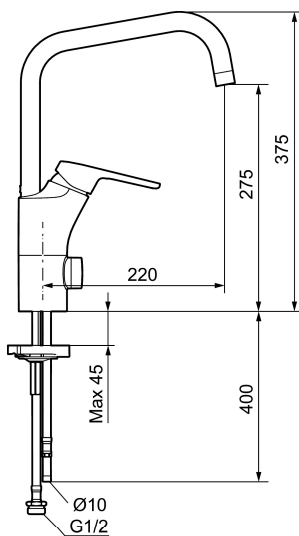

Artikkelnummer: 83016000 Flow 3 bar: 7,7 l/m

Utførende: Krom, Eco Plus, ansl. 10 mm spiss

Unike funksjoner

Tilbakeslagssikring

- Mykstengende
- Kaldstart
- Eco Flow (energi- og vannbesparende strålesamler)
- Vannmengdebegrenser og temperatursperre
- Svingbar tut sperre 60°, 85°, 110° eller 360°
- Avstengning for maskin Kv, omstillbar til Vv
- For hull i benk Ø34-37 mm
- Fleksible Soft PEX®-rør med 3/8" mutter
- Ecoplus: Fjærbelastet spak over halv mengde