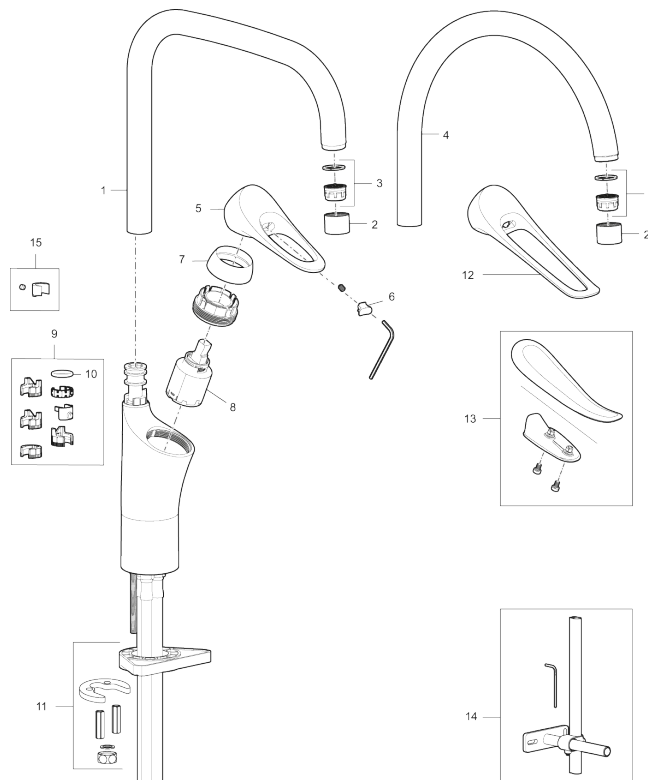

PRODUKTBESKRIVNING

9000XE kjøkkenbatteri

9000XE Kjøkkenbatteri med U-tut i krom får plass i et hvilket som helst kjøkken, uansett størrelse. Kjøkkenbatteriet er blyfritt og har våre smarte, innovative og energibesparende funksjoner som kaldstart, mykstengning, temperatursperre samt energi- og vannbesparende strålesamler. Den tidløse og formålstjenlige designen gjør dette kjøkkenbatteriet til et både funksjonelt og estetisk holdbart innslag i det moderne hjemmet.

Artikkelnummer: 86100010   NRF: 4301023

Reservedelsliste

NR.	FMM-NR	NRF	BESKRIVELSE
1	S600103	4305253	Utløpstut, U-modell, krom
1	S600103.75	4305254	Utløpstut, U-modell, børstet krom
2	S600155	4305244	Hylse for strålesamler M22 innv., krom
2	S600155.75	4305289	Hylse for strålesamler M22 innv., børstet krom
3	29102910		Innsats strålesamler 5,5-6,5 l/min ved 3 bar
3	29100500		Innsats strålesamler 5 l/min ved 2-6 bar, Eco
3	S600072	4305261	Innsats strålesamler 3 l/min ved 2-6 bar
4	S600102	4305251	Utløpstut, C-modell, krom
4	S600102.75	4305252	Utløpstut, C-modell, børstet krom
5	S600096	4305273	Spak, krom