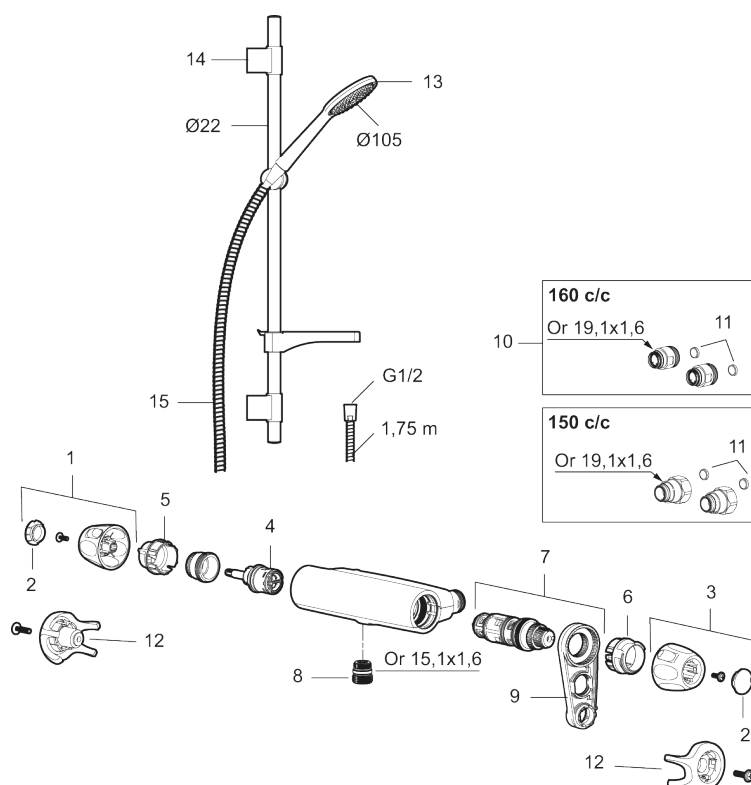

PRODUKTBEKRIVNING

9000XE duschpaket

9000XE Duschpaket är vårt kompletta duschpaket med blandare och duschset i borstad krom. Blandaren tillsammans med det generöst tilltagna munstycket ger en behaglig duschupplevelse med bra tryck och spridning utan att slösa på vattnet. Duschpaketet monteras enkelt i alla typer av badrum. Produkten kan kompletteras med badkarspip.

Art.nr: 86821503

RSK: 8283233

Reservdelslista

NR.	ART.NR	RSK	BESKRIVNING
1	S600083	8218917	Ratt, mängdratt, komplett, krom
1	S600083.75	8218919	Ratt, mängdratt, komplett, borstad krom
2	S600116	8218920	Täcklock, krom
2	S600116.75	8218922	Täcklock, borstad krom
3	S600082	8218914	Ratt, temperaturratt, komplett, krom
3	S600082.75	8218916	Ratt, temperaturratt, komplett, borstad krom
4	S600020	8441462	Keramiskt överstycke, med serviceverktyg (duschblandare)
4	S600269	8387232	Keramiskt överstycke, utan serviceverktyg (duschblandare)
5	S600086	8439710	Stoppring, standard
6	S600087	8439711	Skållningsskyddsring