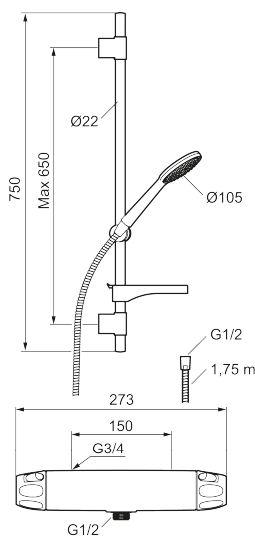

9000XE duschpaket

9000XE Duschpaket är vårt kompletta duschpaket med blandare och duschset i borstad krom. Blandaren tillsammans med det generöst tilltagna munstycket ger en behaglig duschupplevelse med bra tryck och spridning utan att slösa på vattnet. Duschpaketet monteras enkelt i alla typer av badrum. Produkten kan kompletteras med badkarspip.

Art.nr: 86821503 RSK: 8283233 Flöde 3 bar: 6,9 l/min

Utförande: Borstad krom, 150 c/c

Unika egenskaper

Skyddsmodul

- OBS! 150 c/c
- Säkerhetsblandare 9000XE och duschset 9000XE
- Duschsetet har handdusch med kalkavvisande sil, slang, duschstång med väggfästning och tvålhylla
- Lead Free (blyfri)
- Ljudklass 1
- Duschansl. utsprång från vägg: 81 mm