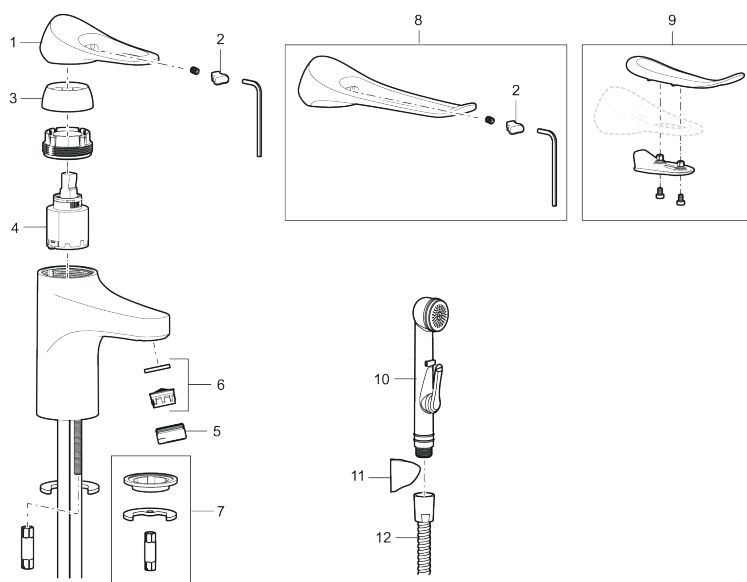

Art.nr: 86500013 RSK: 8278959 Flöde 3 bar: 4,5 l/min

Utförande: Borstad krom

- Kallstartsfunktion
- Mjukstängande med keramisk avstängning
- Inbyggd, lätt omställbar flödesbegränsning och temperaturspär
- Eco Flow (energi- och vattenbesparande strålsamlare)
- Flexibla anslutningsrör i metallspunnen Soft PEX®, lekande G3/8
- Lead Free (blyfri)
- Ljudklass 1
- Hålmått Ø34–37 mm

Unika egenskaper

Skyddsmodul 

PRODUKTBESKRIVNING

9000XE tvättställsblandare

9000XE Tvättställsblandare är en tvättställsblandare i borstad krom. Den klassiska designen i kombination med en återhållsam vattenförbrukning gör den till det självklara valet i badrummet.

Art.nr: 86500013

RSK: 8278959

Reservdelslista

NR.	ART.NR	RSK	BESKRIVNING
1	S600096	8387022	Spak, komplett, krom
1	S600096.75	8387024	Spak, komplett, borstad krom
2	S600097	8387025	Färgmarkering
3	S600101	8387029	Täckhylsa, krom
3	S600101.75	8387031	Täckhylsa, borstad krom
4	S600100	8387028	Insats, med serviceverktyg, för köksblandare (LEED) och tvättställsblandare
4	S600099	8387027	Insats, utan serviceverktyg, för köksblandare (LEED) och tvättställsblandare
4	S600178	8387036	Insats, med serviceverktyg, för tvättställsblandare med sidohanddusch och spolblandare
4	S600272	8387234	Insats, utan serviceverktyg, för tvättställsblandare med sidohanddusch och spolblandare
5	S600156	8280014	Hylsa M24 utv., 13 mm, krom
5	S600156.75	8280015	Hylsa M24 utv., 13 mm, borstad krom
6	S600072	8281671	Strålsamlarinsats, 3 l/min vid 2–6 bar
6	S600226	8280024	Strålsamlarinsats, 1,7 l/min vid 2–6 bar
7	S600160	8387096	Monteringssats, tvättställsblandare
8	S600175	8387083	Care-spak, komplett
9	S600106	8397001	Care-kit

NR.	ART.NR	RSK	BESKRIVNING
10	S600206	8233049	Självstängande handdusch, krom
11	S600157	8239542	Handduschhållare, krom
11	S600157.75	8239544	Handduschhållare, borstad krom
12	S600152	8236561	Högtrycksslang, 1,5 m, krom