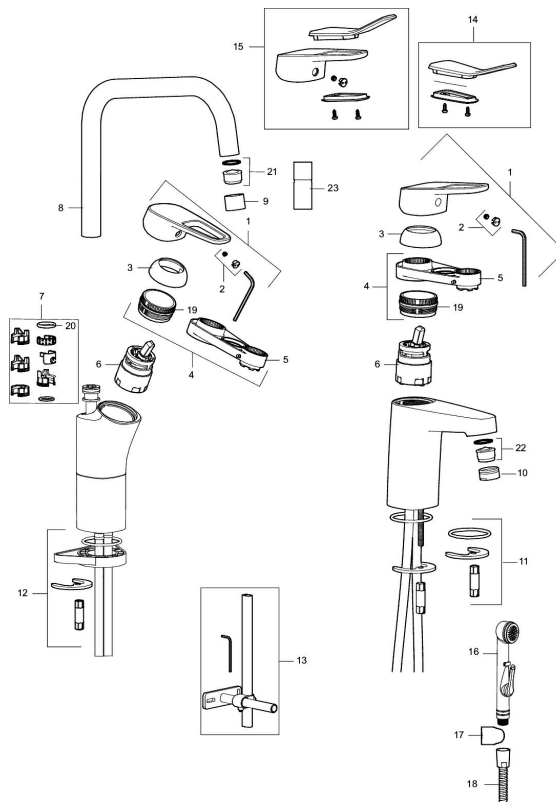

Art.nr: 85535010 **RSK:** 8277540 **Flöde 3 bar:** 6,2 l/min

Utförande: Krom, Lead Free (blyfri), ansl. lekande G3/8

Unika egenskaper

Skyddsmodul 

- Med push down-ventil i metall
- Kallstartsfunktion
- Mjukstängande med keramisk avstängning
- Inbyggd, lätt omställbar flödesbegränsning och temperaturspär
- Eco Flow (energi- och vattenbesparande strålsamlare)
- Med Soft PEX®-rör
- Hålmått Ø32-36 mm

Art.nr: 85535010

RSK: 8277540

Reservdelslista

| NR. | ART.NR | RSK | BESKRIVNING |
|-----|----------|---------|-------------------------------------------------------------|
| | 44450009 | 8295353 | Tillbehörspåse (spärrsegment, stoppskruv, insexnyckel 3 mm) |
| 1 | 58501000 | 8592023 | Komplett spak , krom |
| 2 | 58511000 | 8592021 | Färgmarkering och fästskruv till spak |
| 3 | 58521000 | 8592020 | Täckhylsa, krom |
| 4 | 58530140 | 8241726 | Fästnippel med serviceverktyg |
| 5 | 60770000 | 8591918 | Serviceverktyg |
| 6 | 59115500 | 8591947 | Insats med serviceverktyg, ej kallstart (röd ring) |