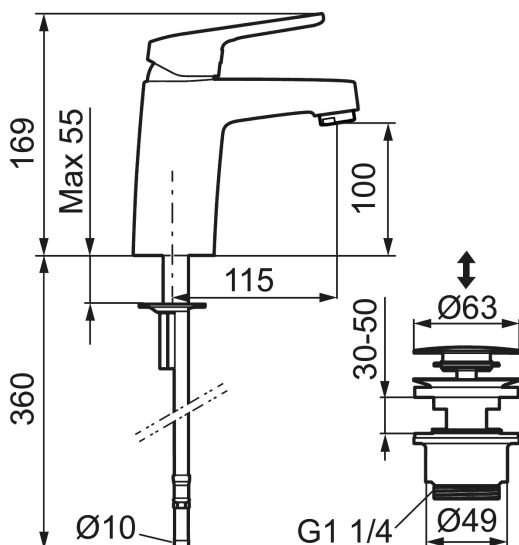

Art.nr: 85535010 **RSK:** 8277540 **Flöde 3 bar:** 6,2 l/min

Utförande: Krom, Lead Free (blyfri), ansl. lekande G3/8

Unika egenskaper

Skyddsmodul 

- Med push down-ventil i metall
- Kallstartsfunktion
- Mjukstängande med keramisk avstängning
- Inbyggd, lätt omställbar flödesbegränsning och temperaturspär
- Eco Flow (energi- och vattenbesparande strålsamlare)
- Med Soft PEX®-rör
- Hålmått Ø32-36 mm

Art.nr: 85535010

RSK: 8277540

Reservdelslista

| NR. | ART.NR | RSK | BESKRIVNING |
|-----|----------|---------|-------------------------------------------------------------|
| | 44450009 | 8295353 | Tillbehörspåse (spärrsegment, stoppskruv, insexnyckel 3 mm) |
| 1 | 58501000 | 8592023 | Komplett spak , krom |
| 2 | 58511000 | 8592021 | Färgmarkering och fästskruv till spak |
| 3 | 58521000 | 8592020 | Täckhylsa, krom |
| 4 | 58530140 | 8241726 | Fästnippel med serviceverktyg |
| 5 | 60770000 | 8591918 | Serviceverktyg |
| 6 | 59115500 | 8591947 | Insats med serviceverktyg, ej kallstart (röd ring) |