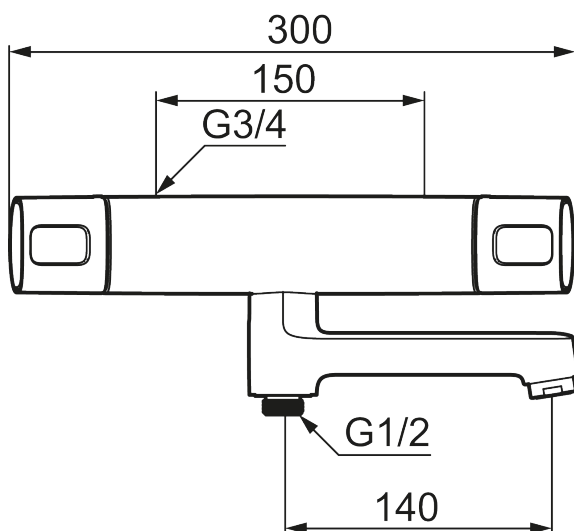

Art.nr: 83901500 RSK: 8343300

Utförande: Krom, 150 c/c

Unika egenskaper

Skyddsmodul 

- OBS! 150 c/c
- Tryckbalanserad termostatblandare
- Med vridpipomkastare
- Keramisk avstängning
- Eco-stopp
- Med typgodkända backventiler
- Piputsprång från vägg: 218 mm