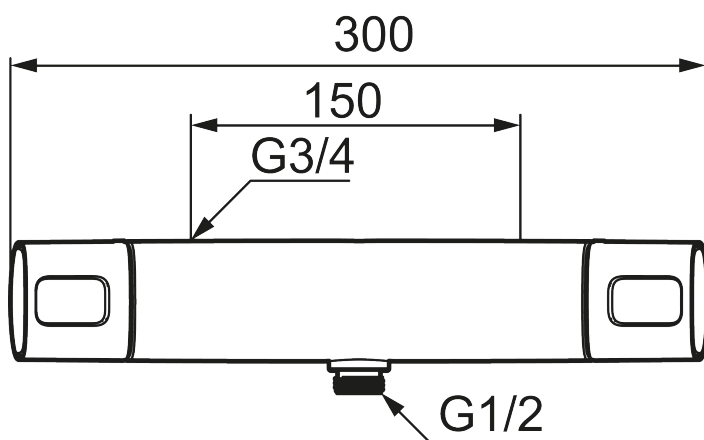

Unika egenskaper

Skyddsmodul

- OBS! 150 c/c
- Utlopp ned
- Tryckbalanserad termostatblandare
- Keramisk avstängning
- Eco-stopp
- Med typgodkända backventiler
- Duschansl. utsprång från vägg: 78 mm