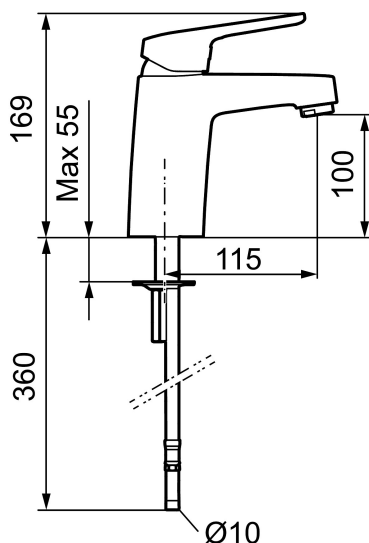

Art.nr: 83507000 **RSK:** 8235547 **Flöde 3 bar:** 4,7 l/min

Utförande: Krom, konstantflöde vid 2–6 bar, med ansl. slät ände Ø10 mm

Unika egenskaper

Skyddsmodul 

- Kallstartsfunktion
- Mjukstängande med keramisk avstängning
- Inbyggd, lätt omställbar flödesbegränsning och temperaturspär
- Eco Flow (energi- och vattenbesparande strålsamlare)
- Temperaturbegränsad till max 53 °C vid inkommande VV 60 °C
- Med Soft PEX®-rör
- Hålmått Ø32-36 mm