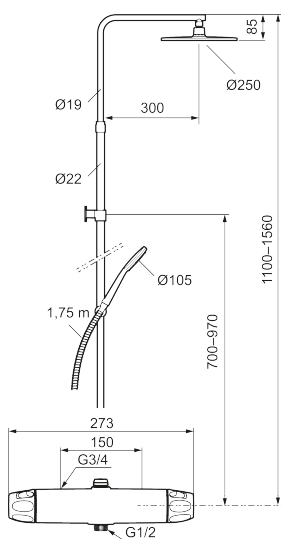

Unike funksjoner

Tilbakeslagssikring

9000XE takdusjpakke

9000XE takdusjpakke er en takdusjpakke i krom. Dusjstangen har teleskopfunksjon, noe som innebærer at høyden på veggfestet kan tilpasses etter det spesifikke baderommets takhøyde, personens høyde og/eller ønsker om avstand til taksilen.

Produktet er LEED/BREEAM-tilpasset. Det innebærer at det oppfyller de vannmengdekravene som stilles til visse ny- og ombygginger.

Artikkelnummer: 86832500 Flow 3 bar: 6,0 l/m

Utførende: Krom, LEED/BREEAM-tilpasset

- Sikkerhetsbatteri med takdusj
- Trykk- og termostatstyrt
- Med tilbakeslagsventiler etter standard EN 1717
- Sperreknapp v/38°C
- Med reversibel overdel
- Lead Free (blyfri)
- Lydklasse 1
- Tak- og hånddusj med kalkavvisende sil
- **Med teleskopfunksjon, justerbar i høyden**
- Eco Flow
- Slange, dusjstang (kan kappes ved behov)
- Veggfeste fritt justerbart i høyderetning, 700–970 fra tilkobling og 50-100 mm fra vegg, 2x20 mm distanser medfølger, med veggfetting, skult rørskjøt