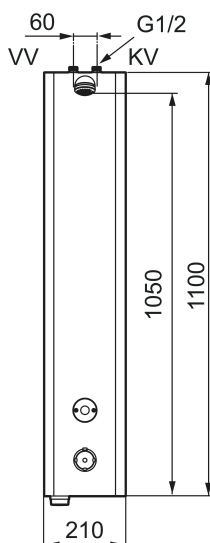

FM Mattsson tronic dusjpanel WMS UV-LED, med termostat, nettdrift (inkl. transformator)

Watersprint dusjpanel

FM Mattsson er stolte av å presentere verdens første dusjpanel med trygg og effektiv vannrensing ved hjelp av UV-LED-teknologi.

Takket være den unike kombinasjonen av FM Mattssons verdensledende elektronikk og termostatteknologi sammen med Watersprints unike UV-LED-enhet, oppnås det et veldig trygt produkt for å bekjempe legionellabakteriene.

Integrasjon mellom dusjpanelet og UV-LED-enheten sikrer at dusjvannet alltid blir desinfisert. Hvis enheten ikke fungerer, slås dusjpanelet av.

Ved hjelp av Tronic WMS-systemet er det mulig å overvåke og håndtere de installerte dusjpanelene, inkludert UV-LED-enheten.

Dusjpanelene finnes med termostat eller for systemer med forhåndsblandet vann.

Watersprint – Intelligent vannrensing

Watersprint er et revolusjonerende produkt som på en smart måte desinfiserer vann i umiddelbar nærhet av tappepunktet ved å bruke UVC-lys generert fra lysdioder på størrelse med et knappenålshode. Teknologien er kun aktiv ved gjennomstrømning av vann, og er derfor svært energieffektiv. Produktet er også helt uten kvikksølv.

Det er dessuten vedlikeholdsfritt, ettersom årlig bytte av lyskilder er unødvendig.

UVC-lyset dreper og reduserer bakterier (legionella), virus og protozoer på en svært effektiv måte.

Artikkelnummer: 95036102 **NRF:** 4305214

Utførende: Matt hvit utførende, nettdrift, inkl. transformator og 10 m skjøtekabel

- Dusjpanel med innebygd UV-LED-enhet for effektiv kontroll av legionellabakterier og andre mikroorganismer
- Mulighet for trådløs oppkobling
- Innebygd sikkerhetsfunksjon som slår av vannet i tilfelle en UV-enhetsfeil
- Sikkerhetsbatteri