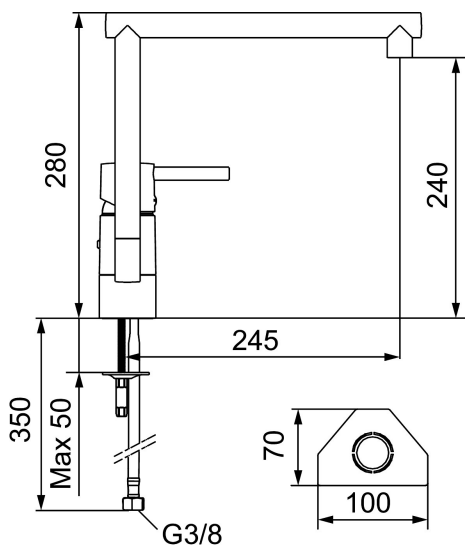

Unike funksjoner

Tilbakeslagssikring

GARDA IV kjøkkenbatteri

Garda er en blandebatteriserie med et strikt og avskallet formspråk. Den forsterker totalopplevelsen av et moderne kjøkken og bygger på våre unike tekniske fordeler i form av blant annet mykstengning og keramisk tetning. Dessuten har den utskiftbar tut. Du kan med et enkelt håndgrep bytte tut og variere blandebatteriets utseende etter smak og behag. Valget er ditt.

Artikkelnummer: 96300010 **NRF:** 4300944

Utførende: Krom, med Soft PEX®-rør, 3/8" mutter

- Mykstengende
- Vannmengdebegrenser og temperatursperre
- Med buet utløpstut
- Svingbar tut sperre 60°, 85°, 110° eller 360°
- Eco Flow (energi- og vannbesparende strålesamler)
- For hull i benk Ø32-35 mm