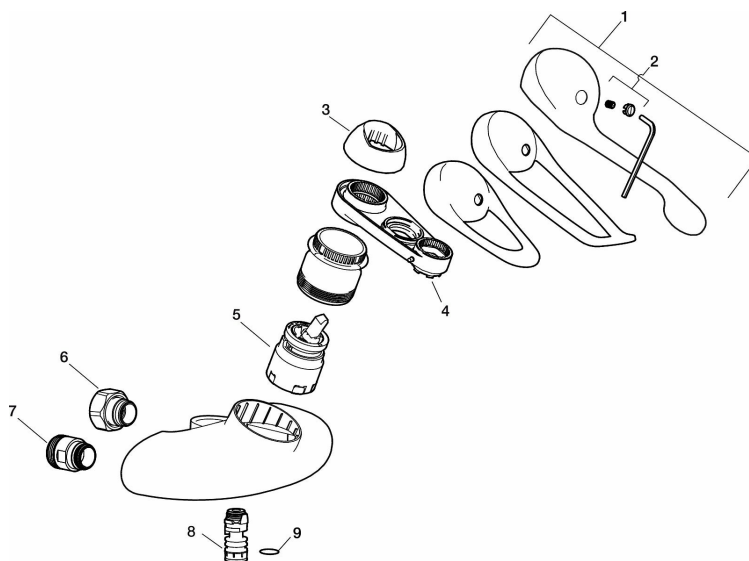

Art.nr: 81300000 **RSK:** 8308988 **Flöde 3 bar:** 19,6 l/min

Utförande: Krom 160 c/c, pip finns som tillbehör

Unika egenskaper

Skyddsmodul 

- Kallstart
- Mjukstängande med keramisk avstängning
- Inbyggd, lätt omställbar flödesbegränsning och temperaturspär
- Endast utlopp ned
- OBS! Får ej användas tillsammans med självstängande handdusch

Art.nr: 81300000

RSK: 8308988

Reservdelslista

NR.	ART.NR	RSK	BESKRIVNING
	44450009	8295353	Tillbehörspåse (spärsegment, stoppskruv, insexnyckel 3 mm)
1	58500000	8591936	Spak, komplett, längd: 90 mm
1	58501750	8591937	Spak, komplett, längd: 150 mm
1	58501800	8592048	Spak, komplett, längd: 180 mm
2	58510000	8591944	Färgmarkering och fästskruv till spak
3	58520000	8591945	Täckhylsa
4	S600298	3870203	Serviceverktyg
5	S600273	8387230	Keramikinnsats med serviceverktyg, kallstart (grön ring)
5	59126000	8591966	Innsats med serviceverktyg, Eco Plus (grön ring)
6	59811800	8592011	Anslutningsnippel 150 c/c (vänstergängad)
7	59800800	8592005	Anslutningsnippel 160 c/c
8	29888000	8243166	Pipnippel M18x1
9	37801550	8295350	O-ring 15,54 x 2,62, 2-pack