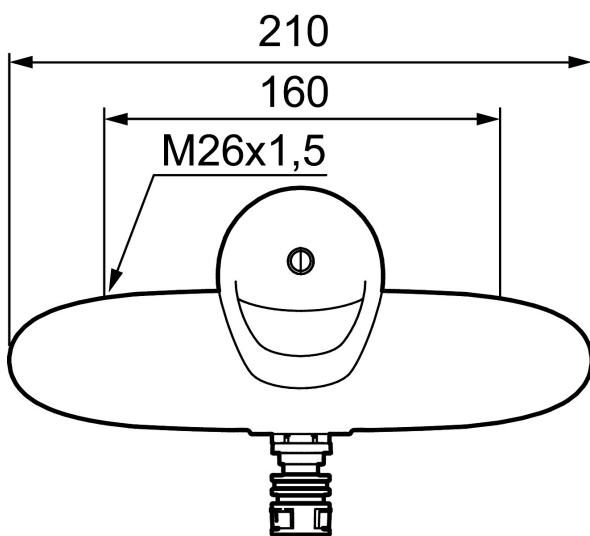

Art.nr: 81300000 **RSK:** 8308988 **Flöde 3 bar:** 19,6 l/min

Utförande: Krom 160 c/c, pip finns som tillbehör

Unika egenskaper

Skyddsmodul 

- Kallstart
- Mjukstängande med keramisk avstängning
- Inbyggd, lätt omställbar flödesbegränsning och temperaturspär
- Endast utlopp ned
- OBS! Får ej användas tillsammans med självstängande handdusch