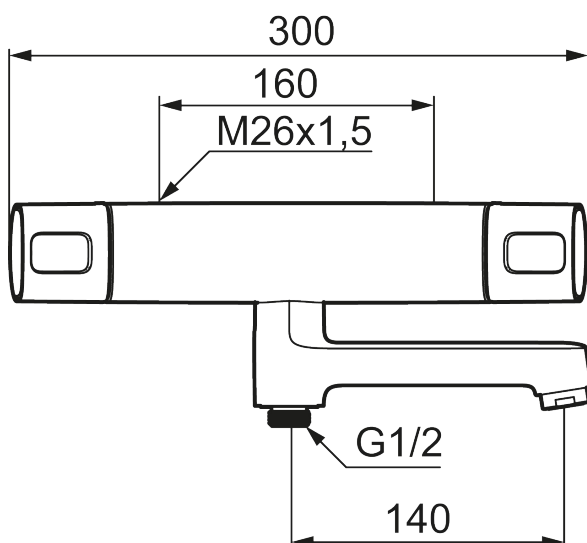

Art.nr: 85900000 RSK: 8361988

Utförande: Krom, 160 c/c, Lead Free (blyfri)

Unika egenskaper

Skyddsmodul 

- Lead Free (blyfri)
- Tryckbalanserad termostatblandare
- Med vridpipomkastare
- Keramisk avstängning
- Eco-stopp
- Med typgodkända backventiler
- Piputsprång från vägg: 210 mm