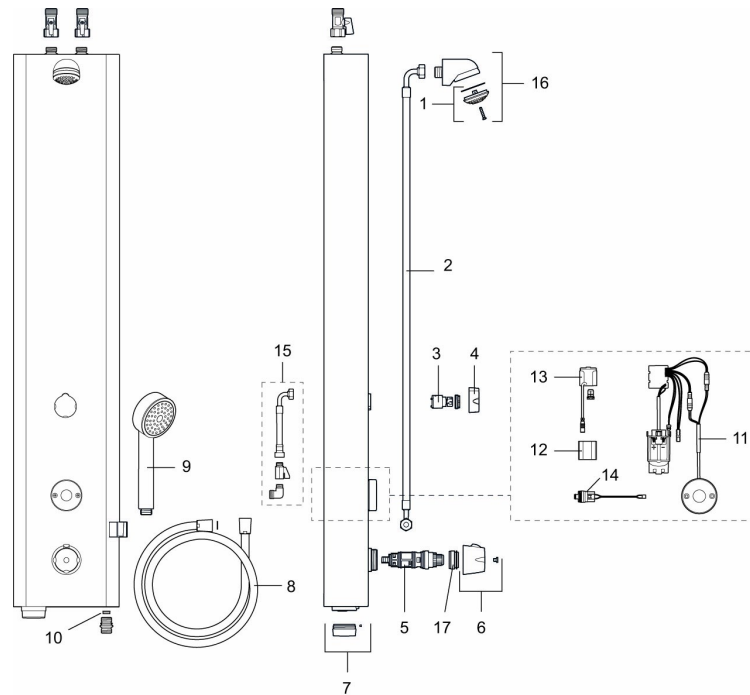

PRODUKT BESKRIVNING

FM Mattsson tronic dusjpanel WMS, med termostat, batteridrift

Artikkelnummer: 95076000 NRF: 4304883

Reservedelsliste

NR.	FMM-NR	NRF	BESKRIVELSE
1	29182000	4304966	Dusjsil
2	39090700	4304972	Anslutningslange, 70 cm
3	59072000	4304973	Innsats for vender
4	16221700	4304955	Ratt til vender
5	38607000		Reguleringsinnmat, komplett inkl. verktøy
6	S600222		Temperaturratt, komplett
7	16222600		Batterilokk, sort
8	34831750	4304968	Dusjslange, 1,75 m
9	94760900	4304974	Hånddusj
10	29900600		Mengderegulerer, konstantmengde 6 l/min ved 2–6 bar
10	29900900	4304967	Mengderegulerer, konstantmengde 9 l/min ved 2–6 bar
10	29901200		Mengderegulerer, konstantmengde 12 l/min ved 2–6 bar
11	16216500		Elektronikkenhet

NR.	FMM-NR	NRF	BESKRIVELSE
12	S600135	4304795	Batteri 6V
13	S600132		AC adapter
14	16202000	4304953	Magnetventil
15	39090000	4304971	Tilkoblingssett, montering bakfra
16	S600025		Dusjhode, komplett
17	409364.AE		Sperrering (Maks 42°)