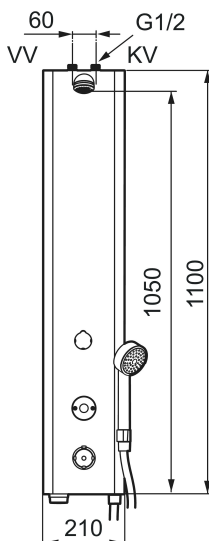

Unike funksjoner

Tilbakeslagssikring 

FM Mattsson tronic dusjpanel WMS, med termostat, batteridrift

Artikkelnummer: 95076000 NRF: 4304883

Utførende: Rustfritt utførende, batteridrift, inkl. batteri

- Dusjpanel med mulighet for trådløs oppkobling (som abonnent)
- Sikkerhetsbatteri
- Med hånddusj og slange
- Batteridrift, kan endres til nettdrift
- Anslutning opp G1/2, kuleventil med lekende mutter bestilles separat
- Inklusive magnetventil og filter
- Programmerbar startknapp
- Stillbar spyletid 10–60 sek, fabrikkinnstilt på 30 sek.
- Tappetidbegrensning hindrer oversvømming, maks tid er 5 min.
- Dusjstrålen kan vinkles +/- 5°
- Mengderegulerer 9 l/min ved 3 bar
- Avstengning via magnet (anvendes f. eks. ved rengjøring)
- Lavt strømforbruk - lang livslengde
- Kan gjennomspyles med hettvann for legionella sanering
- IP klasse sensor, IP67
- Med tilbakeslagsventiler etter standard EN 1717

PRODUKT BESKRIVNING

FM Mattsson tronic dusjpanel WMS, med termostat, batteridrift

Artikkelnummer: 95076000 NRF: 4304883

Reservedelsliste

NR.	FMM-NR	NRF	BESKRIVELSE
1	29182000	4304966	Dusjsil
2	39090700	4304972	Anslutningslange, 70 cm
3	59072000	4304973	Innsats for vender
4	16221700	4304955	Ratt til vender
5	38607000		Reguleringsinnmat, komplett inkl. verktøy
6	S600222		Temperaturratt, komplett
7	16222600		Batterilokk, sort
8	34831750	4304968	Dusjslange, 1,75 m
9	94760900	4304974	Hånddusj
10	29900600		Mengderegulerer, konstantmengde 6 l/min ved 2–6 bar
10	29900900	4304967	Mengderegulerer, konstantmengde 9 l/min ved 2–6 bar
10	29901200		Mengderegulerer, konstantmengde 12 l/min ved 2–6 bar
11	16216500		Elektronikkenhet

NR.	FMM-NR	NRF	BESKRIVELSE
12	S600135	4304795	Batteri 6V
13	S600132		AC adapter
14	16202000	4304953	Magnetventil
15	39090000	4304971	Tilkoblingssett, montering bakfra
16	S600025		Dusjhode, komplett
17	409364.AE		Sperrering (Maks 42°)