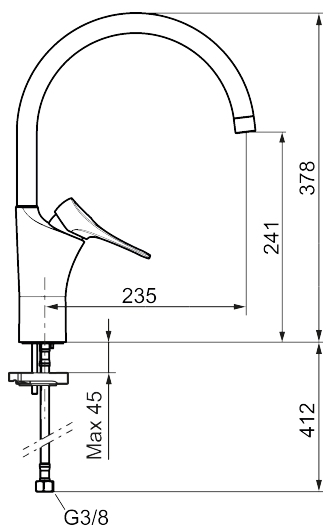

**Art.nr:** 86020010 **RSK:** 8311596 **Flöde 3 bar:** 6,0 l/min

**Utförande:** Krom, med integrerad elektronisk diskmaskinsavstängning

### Unika egenskaper

Skyddsmodul 

- Kallstartsfunktion
- Mjukstängande med keramisk avstängning
- Inbyggd, lätt omställbar flödesbegränsning och temperaturspärri
- Eco Flow (energi- och vattenbesparande strålsamlare)
- Hög, svängbar pip. Spärrbricka medföljer för 60°, 85°, 110° eller 360°
- Med integrerad elektronisk diskmaskinsavstängning EDMA, stänger automatisk efter 4 eller 12 timmar
- Flexibla anslutningsrör i metallspunnen Soft PEX®, lekande G3/8
- Lead Free (blyfri)
- Ljudklass 1
- Hålmått Ø34-37 mm
- Skyddsmodul AA avser utloppspip