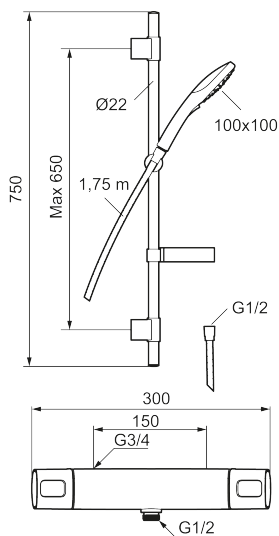

SILJAN duschpaket

I vår nya serie Siljan har vi förenat design och miljö- och energibesparande funktioner utan att ge avkall på komfort. Siljan dusch finns som takdusch- eller handduschset i många varianter. Kombinera gärna med en Siljan dusch- eller badtermostatblandare eller gör det enkelt och välj någon av våra färdiga dusch- och badpaketlösningar – smarta allt-i-ett-paket med tak- eller handduschset.

Art.nr: 83821500 **RSK:** 8377321 **Flöde 3 bar:** 7,5 l/min

Utförande: Krom, 150 c/c

- Säkerhetsblandare art.nr. 8380-1500 och duschset art.nr. 8370-3900
- Duschsetet har 3-strålig handdusch med kalkavvisande sil, slang, duschstång med väggfästning och tvålhylla
- Konstantflöde vid 2–6 bar
- Duschansl. utsprång från vägg: 78 mm