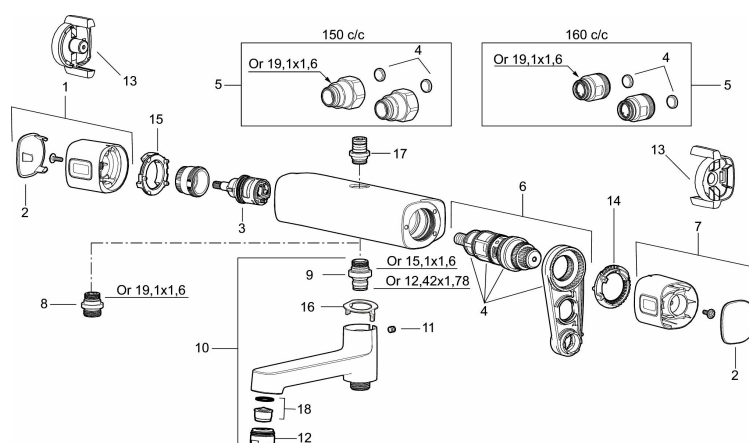

Art.nr: 83821500 **RSK:** 8377321 **Flöde 3 bar:** 7,5 l/min

Utförande: Krom, 150 c/c

- Säkerhetsblandare art.nr. 8380-1500 och duschset art.nr. 8370-3900
- Duschsetet har 3-strålig handdusch med kalkavvisande sil, slang, duschstång med väggfästning och tvålhylla
- Konstantflöde vid 2–6 bar
- Duschansl. utsprång från vägg: 78 mm

Art.nr: 83821500

RSK: 8377321

Reservdelslista

NR.	ART.NR	RSK	BESKRIVNING
1	35480009	8592029	Ratt, mängdratt, komplett
2	39031500	8592052	Täcklock
3	35980009	8585850	Keramiskt överstycke, reversibelt
4	38680009	8591701	Filtersats, inkl. o-ringar, serviceverktyg
5	59800800	8592005	Anslutningsnippel 160 c/c
5	59810800	8592006	Anslutningsnippel 150 c/c (vänstergängad)
6	S600275	8397029	Reglerpaket, komplett med serviceverktyg
7	35480109	8592033	Ratt, temperaturratt, komplett
8	39710800	8591967	Nippel M18x1-G1/2 (duschblandare ej utlopp upp)
9	39754000	8591969	Nippel M18x1 med o-ring (badkarsblandare)
10	83990000	8154079	Utloppspip med vridpipomkastare
11	38086000	8439701	Låsskruv
12	29142400	8281526	Hylsa M24 utv., 13 mm
13	35976209	8592039	Care-vred , svart, 2-pack
14	38523000	8592058	Skållningsskyddsring
15	38531000	8592059	Stoppring, standard
15	38531040	8592060	Stoppring, reversibelt

NR.	ART.NR	RSK	BESKRIVNING
16	38521000	8295345	Spärring
17	39716000		Utloppsnyckel M18x1
18	29102650	8281547	Strålsamlarinsats 20–24 l/min vid 300 kPa