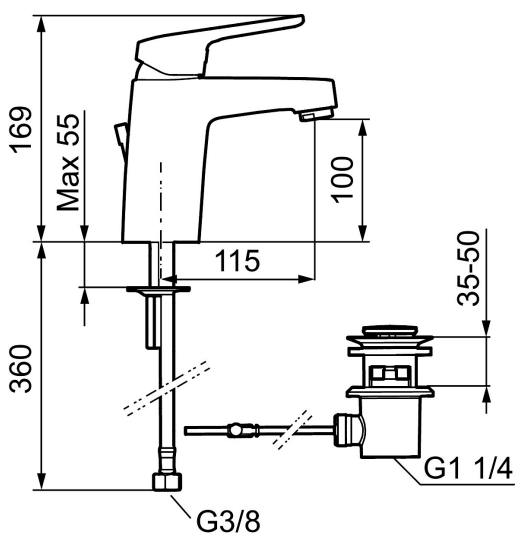

## Håndvaskarmatur Siljan

Bløde, følsomme linjer og spejlblankt ydre. Vi har stræbt efter renhed, enkelthed og funktionalitet, alt imens vi værner om miljøet. Vi har lagt ekstra fokus på design og ved hjælp af tilbagevendende former, skabt en tydelig familiær følelse. Stor eller lille? Med Siljan tilbyder vi produkter der til alle, uanset smag og boligstørrelse. En stor lille nyhed Siljan Mini håndvaskarmaturet. Mini er specielt designet til små boliger, små badeværelser eller små hænder – Du vælger! Selvfølgelig får du samme høje kvalitet, bare i lidt mindre format.

Artikel-nummer: 83550010 VVS: 701992504 Flow 3 bar: 6,2 l/m

Beskrivelse: Krom

- Løft-op-bundventil, helt i metal.
- 115 mm fremspring.
- Koldstart.
- Soft Closing og keramisk kartusche.
- Indbygget temperatur- og flowbegrænser.
- Eco Flow (energi- og vandbesparende perlator).
- Flexible tilslutningsslanger.
- Hulstørrelse Ø32-36 mm.
- 5 års trykgaranti.