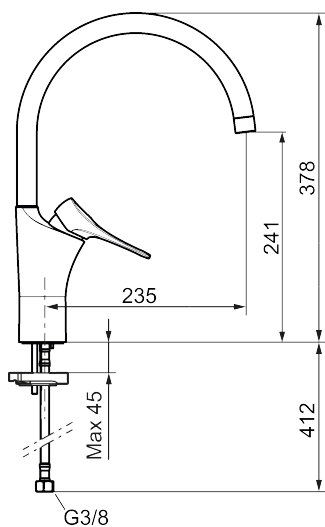

Unika egenskaper

9000XE köksblandare

9000XE Köksblandare med C-pip i krom platsar i vilket kök som helst, oavsett storlek. Denna modell har en integrerad elektronisk diskmaskinsavstängning vilket skapar en snygg och säker installation i köket, eftersom den automatiskt stänger av vattnet till diskmaskinen efter att valt tidsprogram löpt ut.

Art.nr: 86020010 RSK: 8311596 Flöde 3 bar: 6,0 l/min

Utförande: Krom, med integrerad elektronisk diskmaskinsavstängning

- Kallstartsfunktion
- Mjukstängande med keramisk avstängning
- Inbyggd, lätt omställbar flödesbegränsning och temperaturspärri
- Eco Flow (energi- och vattenbesparande strålsamlare)
- Hög, svängbar pip. Spärrbricka medföljer för 60°, 85°, 110° eller 360°
- Med integrerad elektronisk diskmaskinsavstängning EDMA, stänger automatisk efter 4 eller 12 timmar
- Flexibla anslutningsrör i metallspunnen Soft PEX®, lekande G3/8
- Lead Free (blyfri)
- Ljudklass 1
- Hålmått Ø34-37 mm
- Skyddsmodul AA avser utloppspip