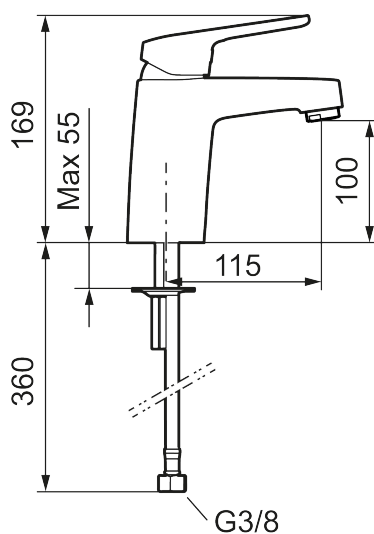

Artikel-nummer: 83507010 VVS: 701572804

Beskrivelse: Krom, konstant flow ved 2–6 bar

Unikke egenskaber

Tilbageløbssikring

- Koldstart.
- 115 mm fremspring.
- Soft Closing og keramisk kartusche.
- Indbygget temperatur- og flowbegrænser.
- Eco Flow (energi- og vandbesparende perlator).
- Flexible tilslutningsslanger.
- Hulstørrelse Ø32-36 mm.
- 5 års trykgaranti.