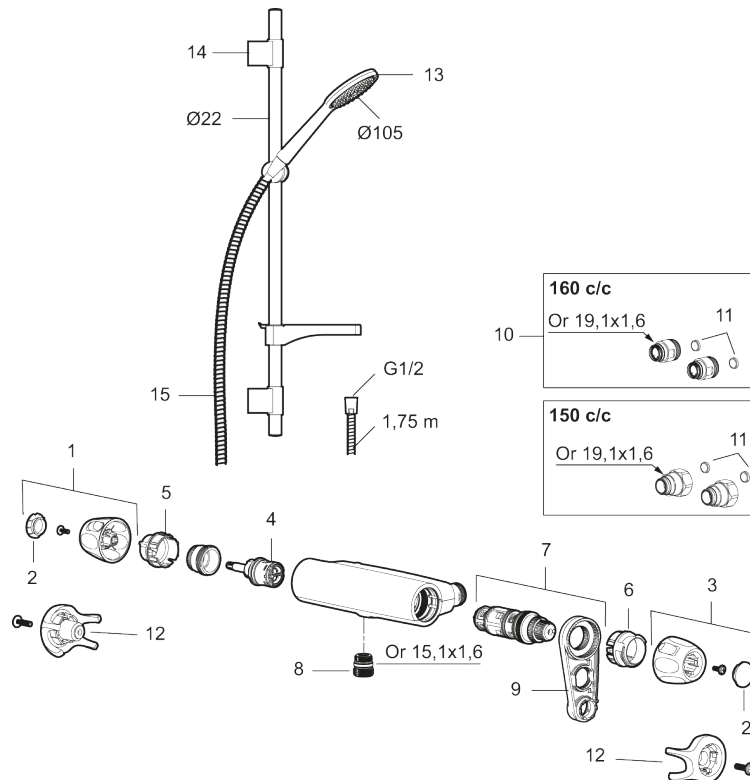

Artikkelnummer: 86821503 **NRF:** 4304934 **Flow 3 bar:** 6,9 l/m
Utførende: Børstet krom

- Sikkerhetsbatteri med dusjgarnityr
- Med såpeskål
- Hånddusj med kalkavvisende sil
- Glidestangen har fleksibelt øvre veggfeste
- Lead Free (blyfri)
- Lydklasse 1

Artikkelnummer: 86821503 NRF: 4304934

Reservedelsliste

| NR. | FMM-NR | NRF | BESKRIVELSE |
|-----|------------|---------|---|
| 1 | S600083 | 4305266 | Ratt, avstengningssiden, krom |
| 1 | S600083.75 | 4305267 | Ratt, avstengningssiden, børstet krom |
| 2 | S600116 | 4305285 | Dekkløkk, krom |
| 2 | S600116.75 | 4305286 | Dekkløkk, børstet krom |
| 3 | S600082 | 4305264 | Temperaturratt, krom |
| 3 | S600082.75 | 4305265 | Temperaturratt, børstet krom |
| 4 | S600020 | 4294993 | Keramisk kranoverdel, inkl. verktøy (dusjbatteri) |
| 4 | S600269 | | Keramisk kranoverdel, uten serviceverktøy (dusjbatteri) |
| 5 | S600086 | 4305269 | Sperrering for mengderatt |
| 6 | S600087 | 4305271 | Sperrering for temperaturratt |
| 7 | S600084 | 4305268 | Termostatinnsetts, komplett inkl. verktøy |

| NR. | FMM-NR | NRF | BESKRIVELSE |
|-----|------------|---------|--|
| 7 | S600271 | | Termostatinnsett, uten serviceverktøy |
| 8 | S600088 | 4305272 | Overgangsnippel M18x1-G1/2 (dusjbatteri) |
| 9 | S600298 | | Serviceverktøy |
| 10 | 59800800 | | Tilslutningsmutter komplett 160 s/s |
| 11 | 38632006 | 4305847 | Kun innløpsfilter (par) |
| 12 | S600105 | 4305282 | Vinge sort (2 stk) |
| 13 | S600091 | 4304975 | Hånddusj, krom |
| 13 | S600091.75 | 4304977 | Hånddusj, børstet krom |
| 14 | S600095 | 4304988 | Dusjrørklammer, krom |
| 14 | S600095.75 | 4304991 | Dusjrørklammer, børstet krom |
| 15 | S600109 | 4304992 | Dusjslange, 1,75 m, krom |
| 15 | S600109.75 | 4305283 | Dusjslange, 1,75 m, børstet krom |