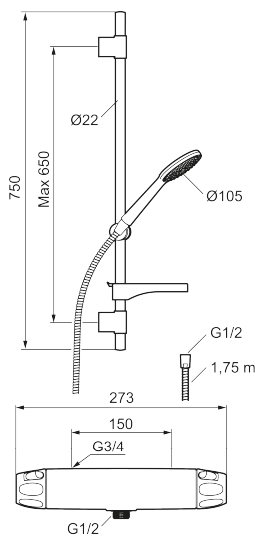

Unike funksjoner

Tilbakeslagssikring