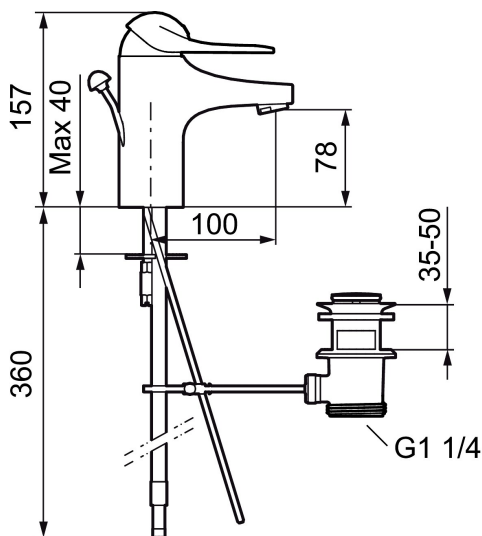

Art.nr: 80650000 **RSK:** 8235456 **Flöde 3 bar:** 6,1 l/min
Utförande: Krom, ansl. slät ände Ø10 mm

Unika egenskaper

Skyddsmodul 

- Med lyftventil, helt i metall
- Kallstartsfunktion
- Mjukstängande med keramisk avstängning
- Inbyggd, lätt omställbar flödesbegränsning och temperaturspär
- Eco Flow (energi- och vattenbesparande strålsamlare)
- Med Soft PEX®-rör
- Hålmått Ø33,5–37 mm

Art.nr: 80650000

RSK: 8235456

Reservdelslista

NR.	ART.NR	RSK	BESKRIVNING
1	58500000	8591936	Spak, komplett, längd: 90 mm
1	58501750	8591937	Spak, komplett, längd: 150 mm
1	58501800	8592048	Spak, komplett, längd: 180 mm
2	58510000	8591944	Färgmarkering och fästskruv till spak
3	58520000	8591945	Täckhylsa
4	58530140	8241726	Fästnippel med serviceverktyg
5	S600273	8387230	Keramikinsats med serviceverktyg, kallstart (grön ring)
5	59120000	8591769	Insats komplett, kallstart (grön ring)
5	59126000	8591966	Insats med serviceverktyg, Eco Plus (grön ring)
5	S600232		Keramikinsats, Low flow, för LEED blandare
6	29142400	8281526	Hylsa M24 utv., 13 mm

NR.	ART.NR	RSK	BESKRIVNING
7	S600160	8387096	Monteringssats, tvättställsblandare
8	S600206	8233049	Självstängande handdusch, krom
9	34093000	8186018	Handduschhållare, krom
10	S600207	8236647	Högtrycksslang, 1,5 m, krom
11	29390000	8295356	Fästnippel
12	29102910	8281534	Strålsamlarinsats, 5,5–6,5 l/min vid 3 bar
12	29102710	8281528	Strålsamlarinsats, 9–11 l/min vid 3 bar
12	29100500	8281532	Strålsamlarinsats, 5 l/min vid 2–6 bar
12	S600072	8281671	Strålsamlarinsats, 3 l/min vid 2–6 bar