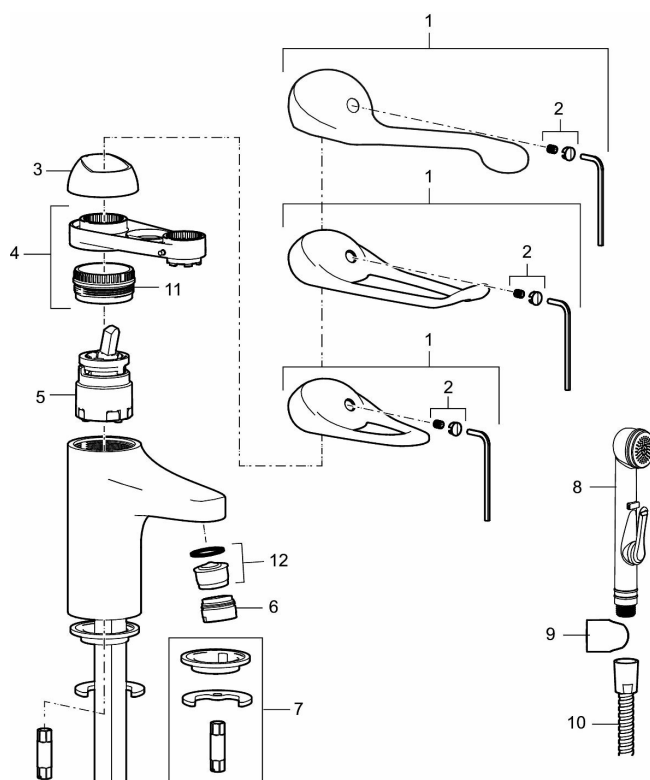

Art.nr: 80650000 **RSK:** 8235456 **Flöde 3 bar:** 6,1 l/min
Utförande: Krom, ansl. slät ände Ø10 mm

Unika egenskaper

Skyddsmodul 

- Med lyftventil, helt i metall
- Kallstartsfunktion
- Mjukstängande med keramisk avstängning
- Inbyggd, lätt omställbar flödesbegränsning och temperaturspär
- Eco Flow (energi- och vattenbesparande strålsamlare)
- Med Soft PEX®-rör
- Hålmått Ø33,5–37 mm

Art.nr: 80650000

RSK: 8235456

Reservdelslista

NR.	ART.NR	RSK	BESKRIVNING
1	58500000	8591936	Spak, komplett, längd: 90 mm
1	58501750	8591937	Spak, komplett, längd: 150 mm
1	58501800	8592048	Spak, komplett, längd: 180 mm
2	58510000	8591944	Färgmarkering och fästskruv till spak
3	58520000	8591945	Täckhylsa
4	58530140	8241726	Fästnippel med serviceverktyg
5	S600273	8387230	Keramikinsats med serviceverktyg, kallstart (grön ring)
5	59120000	8591769	Insats komplett, kallstart (grön ring)
5	59126000	8591966	Insats med serviceverktyg, Eco Plus (grön ring)
5	S600232		Keramikinsats, Low flow, för LEED blandare
6	29142400	8281526	Hylsa M24 utv., 13 mm

NR.	ART.NR	RSK	BESKRIVNING
7	S600160	8387096	Monteringssats, tvättställsblandare
8	S600206	8233049	Självstängande handdusch, krom
9	34093000	8186018	Handduschhållare, krom
10	S600207	8236647	Högtrycksslang, 1,5 m, krom
11	29390000	8295356	Fästnippel
12	29102910	8281534	Strålsamlarinsats, 5,5–6,5 l/min vid 3 bar
12	29102710	8281528	Strålsamlarinsats, 9–11 l/min vid 3 bar
12	29100500	8281532	Strålsamlarinsats, 5 l/min vid 2–6 bar
12	S600072	8281671	Strålsamlarinsats, 3 l/min vid 2–6 bar