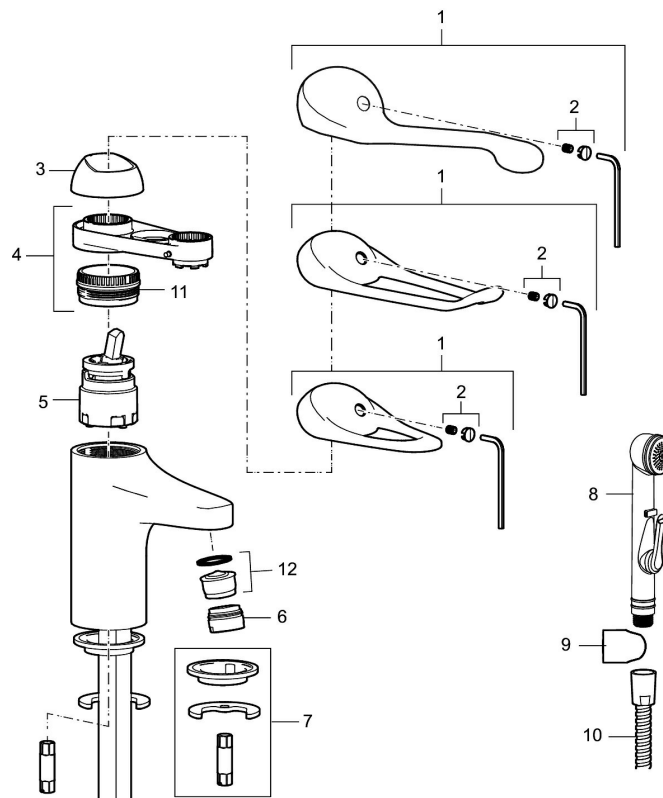

PRODUKTBESKRIVNING

9000E servantbatteri

Servantbatteri i ny design. Batteriets stilrene design kompletterer de unike funksjoner og miljøsynet som kjennetegner 9000E serien. Vår unike teknikk sparer vann og energi uten at det går på bekvemligheten for deg som bruker.

Artikkelnummer: 80607010   NRF: 4300045

Reservedelsliste

NR.	FMM-NR	NRF	BESKRIVELSE
1	58500000	4303917	Spak L-90 mm, krom
1	58501750	4303918	Spak Care L-150 mm, krom
1	58501800	4303903	Spak Care L-180 mm, krom
2	58510000	4303919	Merkeplugg og skrue
3	58520000	4303921	Dekkhylse, krom
4	58530140	4303922	Innsatsmutter m/verktøy
5	59120009	4303851	Innsats kaldstart m/verktøy (grønn ring)
5	59120000	4303831	Innsats, kaldstart (grønn ring)
5	59126000		Innsats m/Eco Plus kaldstart (grønn ring)
5	S600232		Innsats, for servantbatteri, LEED-tilpasset
6	29142400		Hylse for strålesamler M24 utv., 13 mm