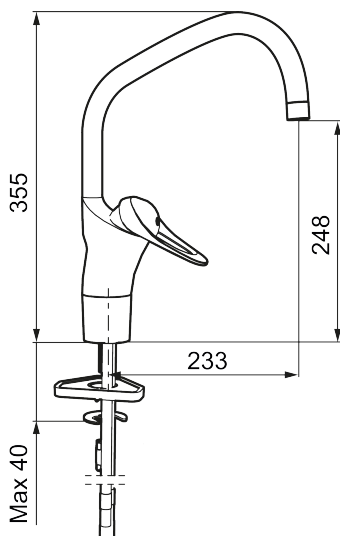

Køkkenarmatur 9000E III

Her er samspejlet mellem form og funktion optimeret. FM Mattsson 9000E viser vejen til en ny generation af blandingsbatterier, der er miljøtilpasset ned til mindste detalje. Blandingsbatteriet giver et smukt indtryk og bidrager til et teknisk fuldendt køkken. Også i basisudgaven har det unikke funktioner, der sparer energi, samtidig med at komforten bevares.

Artikel-nummer: 80206000 **VVS:** 706096404 **Flow 3 bar:** 8,1 l/m
Beskrivelse: Krom, Eco Plus, tilslutning G3/8

- **Koldstart.**
- Soft Closing og keramisk kartusche.
- Høj buet J-svingtud 60°, 85°, 110° eller 360° (begrænsningssæt for 60° eller 110° inkluderet).
- 233 mm fremspring.
- Indbygget temperatur- og flowbegrænser.
- Eco Flow (energi- og vandbesparende perlator).
- Flexible tilslutningsslanger.
- Hulstørrelse Ø34-37 mm.
- **5 års trykgaranti.**