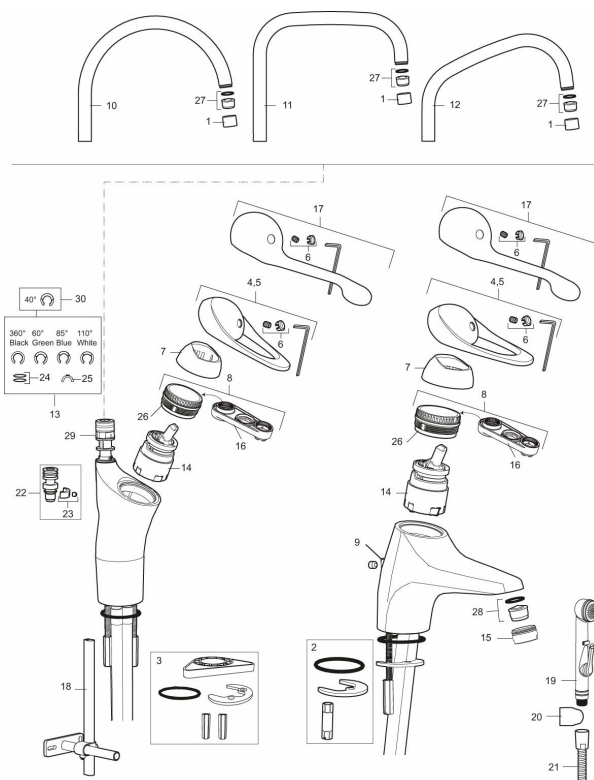

PRODUKTBESKRIVELSE

Køkkenarmatur 9000E III

Her er samspillet mellem form og funktion optimeret. FM Mattsson 9000E viser vejen til en ny generation af blandingsbatterier, der er miljøtilpasset ned til mindste detalje. Blandingsbatteriet giver et smukt indtryk og bidrager til et teknisk fuldendt køkken. Også i basisudgaven har det unikke funktioner, der sparer energi, samtidig med at komforten bevares.

Artikel-nummer: 80206000 VVS: 706096404

Reservedelsliste

NR.	FMM-NR	VVS	BESKRIVELSE
1	29142200		Perlatorhylster M22 indv.
2	S600160		Monteringssæt til håndvaskarmatur
3	39141800	745137577	Monteringstilbehør
4	58500000	745136102	Greb, krom L=90 mm
5	58501750	745136143	Care-greb, komplet, længde 150 mm
6	58510000	745136025	Farvebrik til greb, 9000E
7	58520000	745136324	Dækkappe 9000E, krom
8	58530140	745137420	Bespændingsnippel med serviceværktøj
9	58540000	745137421	Kædeholder, krom
10	58600000	745136564	Svingtud, 9000E II
10	58600200		Tud, C-modell, 200 mm fremspring, krom