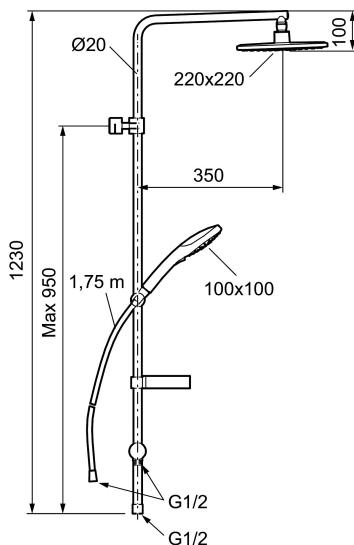

SILJAN takduschset

I vår nya serie Siljan har vi förenat design och miljö- och energibesparande funktioner utan att ge avkall på komfort. Siljan dusch finns som takdusch- eller handduschset i många varianter. Kombinera gärna med en Siljan dusch- eller badtermostatblandare eller gör det enkelt och välj någon av våra färdiga dusch- och badpaketlösningar – smarta allt-i-ett-paket med tak- eller handduschset.

Art.nr: 83920000 RSK: 8190732 Flöde 3 bar: 10,7 l/min

Utförande: Krom

- Med 3-strålig handdusch och omkastare
- Eco Flow, handdusch 7,5 l/min och takdusch 10,7 l/min
- Tak- och handdusch med kalkavvisande sil
- Med tvålhylla
- Väggfäste justerbart ± 5 mm i höjdlid och 50-100 mm utsprång från vägg, 2x18 mm distanser medföljer, med väggfästning, dold rörskarv
- Duschstången kan kapas vid behov