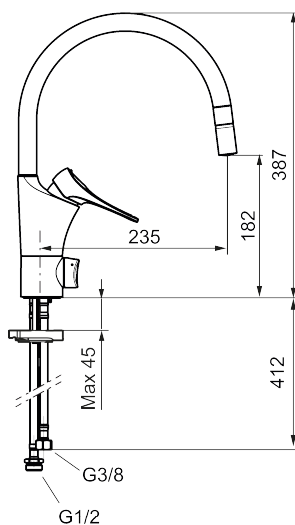

Art.nr: 86013010 RSK: 8311599 Flöde 3 bar: 6,0 l/min

Utförande: Krom

Unika egenskaper

Skyddsmodul 

- Med ledbar strålsamlare
- Kallstartsfunktion
- Mjukstängande med keramisk avstängning
- Inbyggd, lätt omställbar flödesbegränsning och temperaturspär
- Eco Flow (energi- och vattenbesparande strålsamlare)
- Hög, svängbar pip. Spärrbricka medföljer för 60°, 85°, 110° eller 360°
- Med inbyggd keramisk avstängning för disk- och tvättmaskin. Omställbar mellan KV och VV, förinställd på KV
- Flexibla anslutningsrör i metallspunnen Soft PEX®, lekande G3/8
- Lead Free (blyfri)
- Ljudklass 1
- Hålmått Ø34-37 mm
- Skyddsmodul AA avser utloppspip